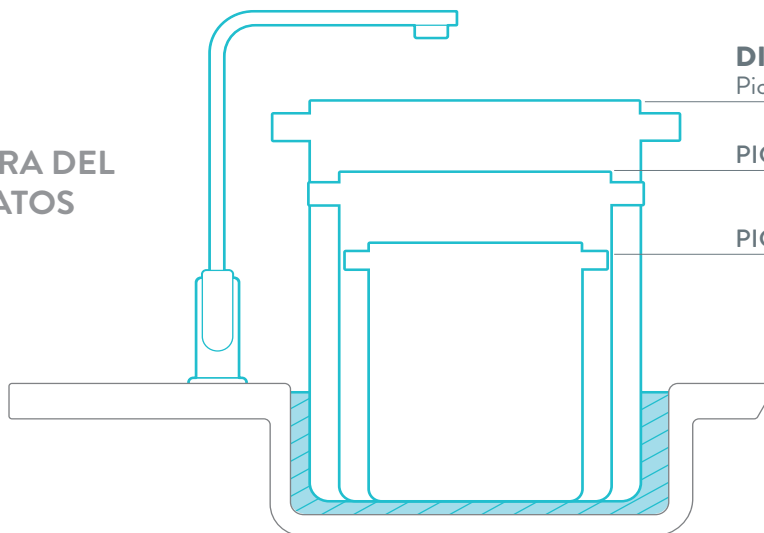

PICOS CON PULL OUT

Estos picos cuentan con un spray extraíble en su interior extendiendo el alcance del lavaplatos, facilitando la limpieza del mesón y los utensilios de cocina.

SISTEMA MULTIFLOW:

Diferentes tipos de chorro:

CHORRO LLUVIA

Chorro suave (duo) para cubrir una mayor superficie de lavado.

CHORRO ESPUMOSO

Mezcla el agua con burbujas de aire para evitar el salpique y mejorar la experiencia de lavado.

LA ALTURA DEL LAVAPLATOS