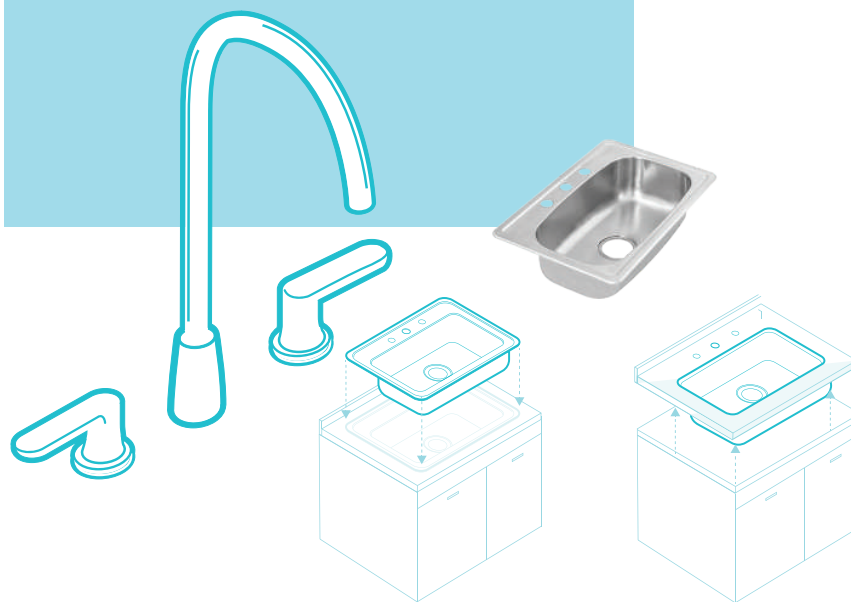

LAVAPLATOS MONOCONTROL

Ref: 795110001

Acabado Cromo

Metal

Griferías Monocontrol

GRIFERÍAS
8 PULGADAS

LAVAPLATOS 8 PULGADAS VAAL

Ref: VV5005551

PARA USO CON
LAVAPLATOS Y MESONES DE
DOS O TRES ORIFICIOS

Este tipo de grifería posee dos tipos de manijas independientes con las que se hace la mezcla y control del agua.

POCETA DE SOBREPONER
2 ORIFICIOS