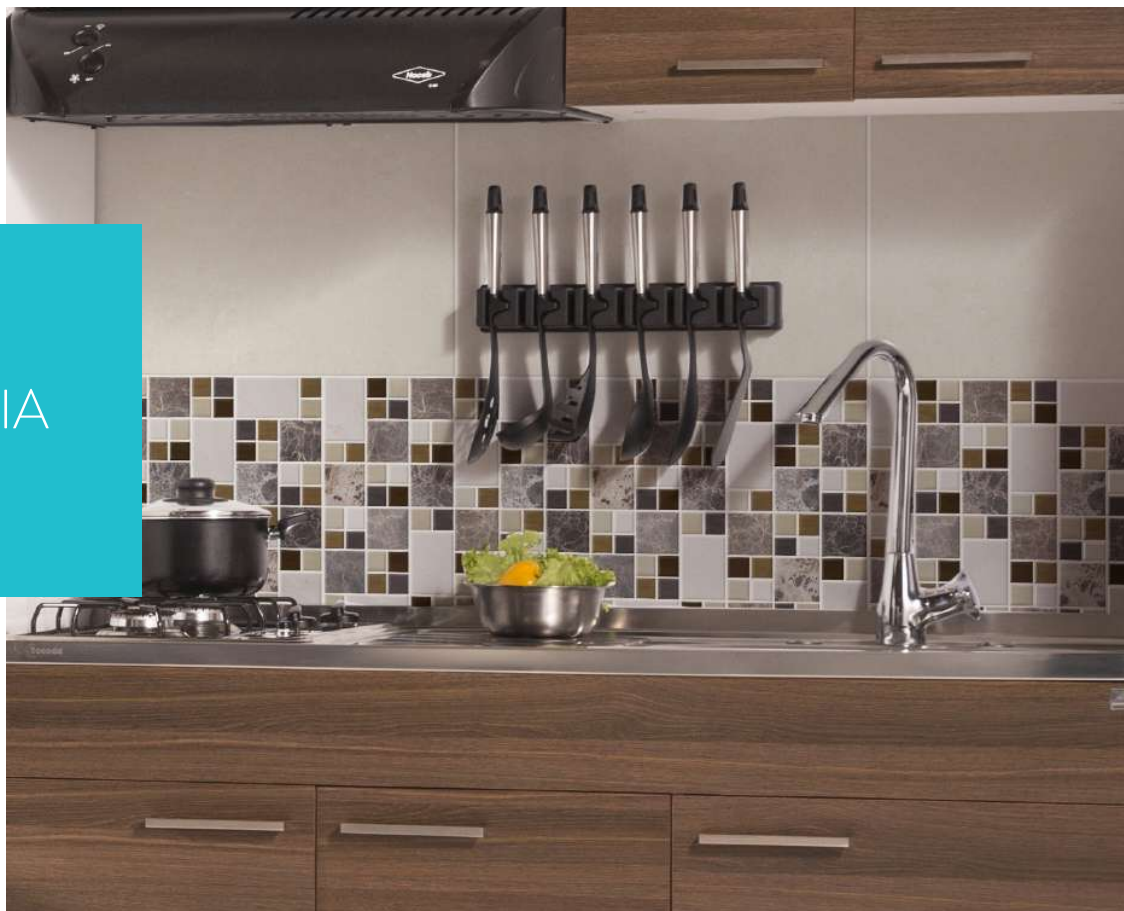

ALUVIA

LAVAPLATOS SENCILLO TRICETA

Ref. AV5020001 | Cj. |

Ref. AV5040001 | Subcj. |

Acabado Cromo

Metal

Consumo ultra ahorro de 5.7 L/min

① Funcional en la zona de lavandería.