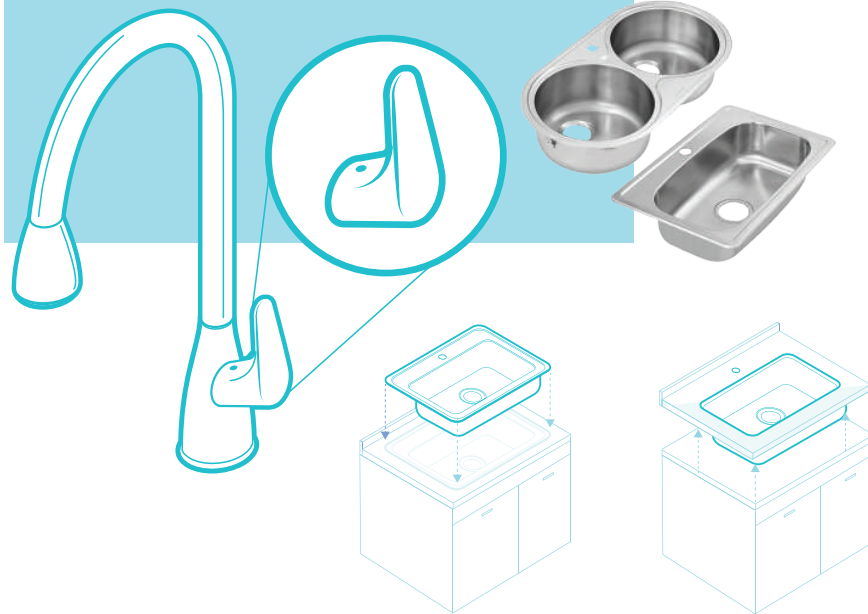

- Corrosión
- Rayones
- Manchas

GRIFERÍAS
MONOCONTROL

LAVAPLATOS MONOCONTROL ARIZONA

Ref: AZ1035551

PARA LAVAPLATOS DE UN SOLO ORIFICIO

Estas griferías permiten controlar la salida de agua y/o temperatura con una sola manija.

POCETA DE SOBREPONER 1 ORIFICIO

POCETA DE INCRUSTAR 1 ORIFICIO

TANTA

Sistema
MultiFlow®

Diseño
UltraComfort

LAVAPLATOS MONOCONTROL CON PULL OUT

Ref: TT5015551

Acabado Cromo

Metal

1 PICO CON PULL OUT

Estos picos cuentan con un spray extraíble en su interior aumentando el alcance del lavaplatos, facilitando la limpieza del mesón y los utensilios de cocina.

2 CONTROL DE APERTURA EN EL PULL OUT

Permite cerrar el flujo del agua temporalmente desde el pull out sin usar el control principal.

3 CHORRO LLUVIA

Para cubrir una mayor superficie distribuyendo mejor el agua en el lavado de elementos de gran tamaño.