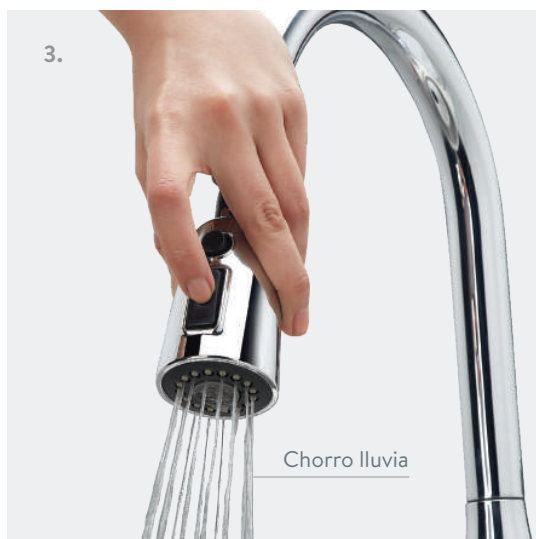

POCETA DE SOBREPONER 1 ORIFICIO

POCETA DE INCRUSTAR 1 ORIFICIO

TANTA

Sistema
MultiFlow®

Diseño
UltraComfort

LAVAPLATOS MONOCONTROL CON PULL OUT

Ref: TT5015551

Acabado Cromo

Metal

1 PICO CON PULL OUT

Estos picos cuentan con un spray extraíble en su interior aumentando el alcance del lavaplatos, facilitando la limpieza del mesón y los utensilios de cocina.

2 CONTROL DE APERTURA EN EL PULL OUT

Permite cerrar el flujo del agua temporalmente desde el pull out sin usar el control principal.

3 CHORRO LLUVIA

Para cubrir una mayor superficie distribuyendo mejor el agua en el lavado de elementos de gran tamaño.