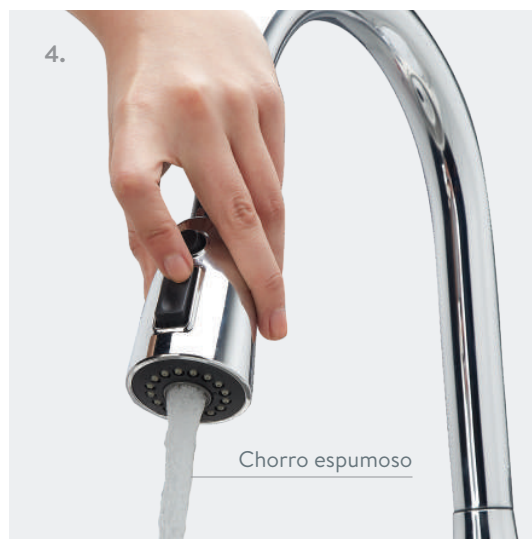

POCETA DE SOBREPONER 1 ORIFICIO

POCETA DE INCRUSTAR 1 ORIFICIO

TANTA

Sistema
MultiFlow®

Diseño
UltraComfort

LAVAPLATOS MONOCONTROL CON PULL OUT

Ref: TT5015551

Acabado Cromo

Metal

1 PICO CON PULL OUT

Estos picos cuentan con un spray extraíble en su interior aumentando el alcance del lavaplatos, facilitando la limpieza del mesón y los utensilios de cocina.

2 CONTROL DE APERTURA EN EL PULL OUT

Permite cerrar el flujo del agua temporalmente desde el pull out sin usar el control principal.

3 CHORRO LLUVIA

Para cubrir una mayor superficie distribuyendo mejor el agua en el lavado de elementos de gran tamaño.