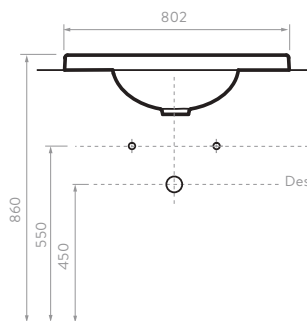

CATÁLOGO DE PRODUCTO

SUPERIOR

FRONTAL

LAVAMANOS 80

- 013841001 Blanco
- 013841031 Bone
- 813841001 Blanco para griferías 8"

PISO TERMINADO

SUPERIOR

LAVAMANOS 60

- 013531001 Blanco
- 013531031 Bone
- 813531001 Blanco para griferías 8"

PISO TERMINADO

SUPERIOR

LAVAMANOS 45

- 013521001 Blanco
- 013521031 Bone

PISO TERMINADO