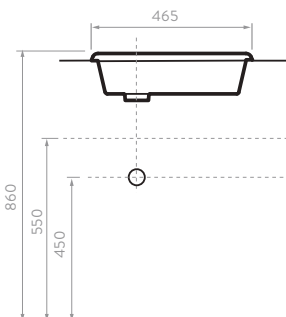

MUEBLES

SUPERIOR

FRONTAL

LATERAL

860

550

450

PISO TERMINADO

PARED TERMINADA

SUPERIOR

FRONTAL

LATERAL

PISO TERMINADO

PARED TERMINADA

COLORES:

Ceniza

*Se recomienda instalar con sifón ahorrador de espacio.

Redes e Infraestructura

Elementos de Construcción

Impermeabilizantes Adhesivos y Pinturas

Acabados

Herramientas, Alambres y Otros