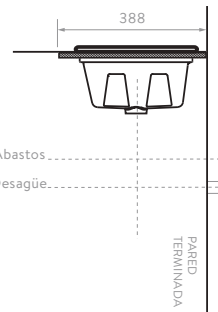

LATERAL

PISO TERMINADO