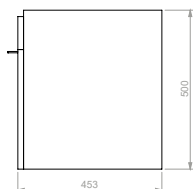

### LAVAMANOS 45

- 013521001 Blanco
- 013521031 Bone

PISO TERMINADO

MUEBLES

SUPERIOR

FRONTAL

LATERAL

MUEBLE ELIPSE PLUS 80