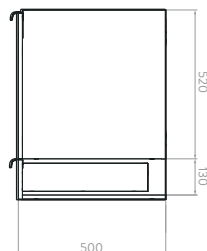

MUEBLES

MUEBLE CASCADE VESSEL

MUEBLE + LAVAMANOS CASCADE VESSEL

- 122286761 - LAVAMANOS BLANCO
- 12296761 - LAVAMANOS GRIS
- 122306761 - LAVAMANOS PALO DE ROSA
- 122316761 - LAVAMANOS ARENA
- 122326761 - LAVAMANOS TAUPE

MESÓN CASCADE VESSEL

MUEBLE CASCADE VESSEL

SUPERIOR

LATERAL

FRONTAL

MESÓN CASCADE VESSEL

SUPERIOR

FRONTAL

MUEBLE + LAVAMANOS CASCADE DE SOBREPONER

142276761

COLORES: