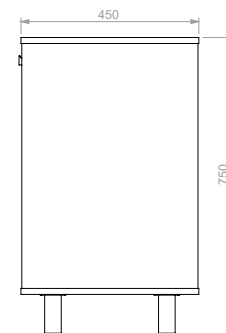

### MUEBLE VITAL VESSEL PLUS ELEVADO 60

MV0016821 SIN LAVAMANOS  
177016821 CON LAVAMANOS SPAZIO BLANCO

SUPERIOR

FRONTAL

LATERAL