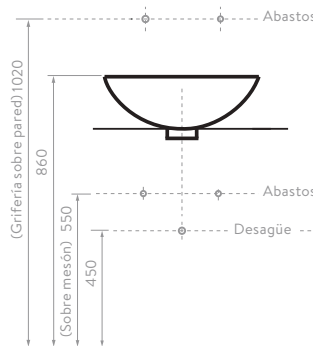

Transparente

SUPERIOR

FRONTAL