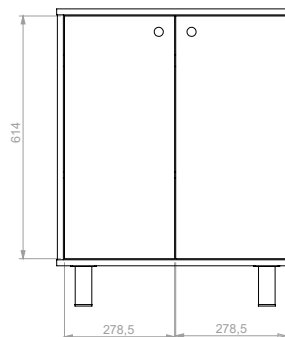

### MUEBLE VITAL VESSEL PLUS ELEVADO 60

MV0016821 SIN LAVAMANOS  
177016821 CON LAVAMANOS SPAZIO BLANCO

SUPERIOR

FRONTAL

LATERAL