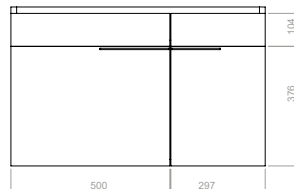

### LAVAMANOS 45

- 013521001 Blanco
- 013521031 Bone

PISO TERMINADO

MUEBLES

SUPERIOR

FRONTAL

LATERAL

MUEBLE ELIPSE PLUS 80