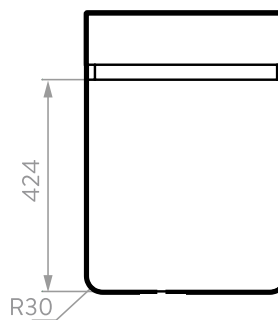

LATERAL

FRONTAL

MUEBLE ALUVIA A PISO + LAVAMANOS 60cm

60440691 Habano  
604401711 Miel

SUPERIOR

LATERAL

FRONTAL

MUEBLE ALUVIA ELEVADO + LAVAMANOS 40cm