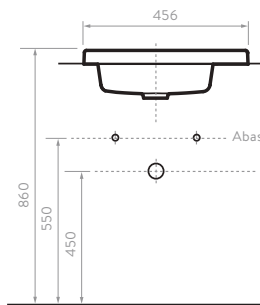

CATÁLOGO DE PRODUCTO

LAVAMANOS 80

- O13851001 Blanco
- O13851031 Bone
- 813851001 Blanco para griferías 8"

SUPERIOR

FRONTAL

LATERAL

PISO TERMINADO

PARED TERMINADA

SUPERIOR

LAVAMANOS 60

- O13551001 Blanco
- O13551031 Bone
- 813851001 Blanco para griferías 8"

FRONTAL

LATERAL

PISO TERMINADO

PARED TERMINADA

SUPERIOR

LAVAMANOS 45

- O13541001 Blanco
- O13541031 Bone

FRONTAL

LATERAL

PISO TERMINADO

PARED TERMINADA