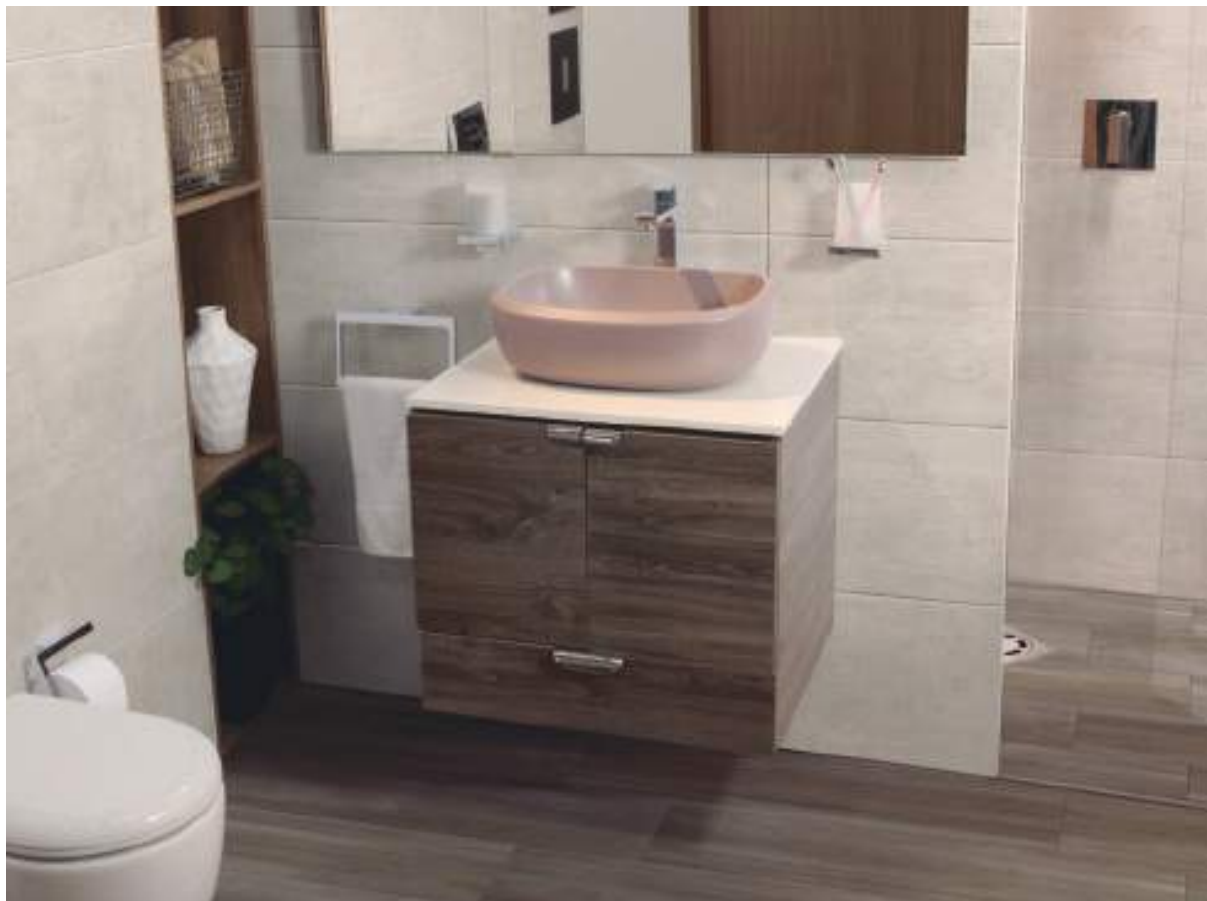

CATÁLOGO DE PRODUCTO

Versatilidad:
Mueble, 4 lavamanos, 3 tipos de instalación .

Mesón en Corona Stone:
Resistente al rayado y a las manchas.

Robusto y resistente:
Espesor de 15mm, canto rígido, 2mm en puerta y cajones, 100% resistente a la humedad.
Mueble listo para armar.

Mayor capacidad de almacenamiento:
Formato de 60cm, bisagras cierre suave, rieles extensión total.