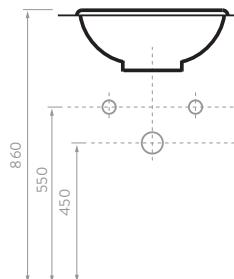

### LAVAMANOS MANANTIAL DUO

074111001

074111031

Blanco Bone

SUPERIOR

HUECO DE INSTALACIÓN (VESSEL) 100

FRONTAL

LATERAL