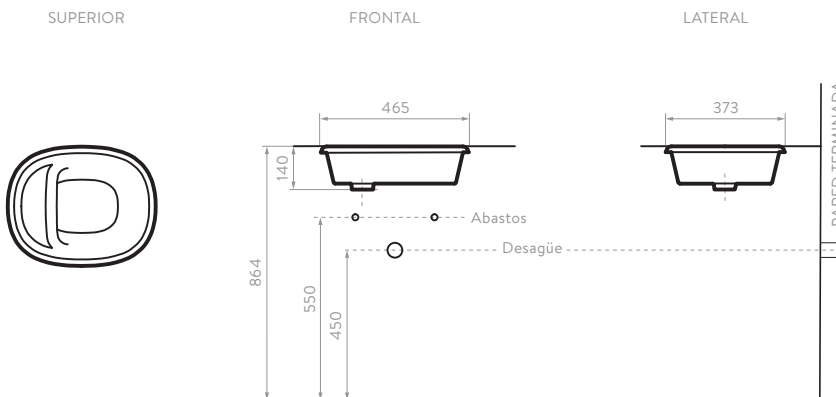

LAVAMANOS NOVARA

O19301001

O19301031

Blanco

Bone