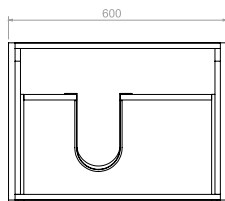

MUEBLES

SUPERIOR

FRONTAL

LATERAL

MUEBLE PONTUS PLUS 80

138176861

SUPERIOR

FRONTAL

LATERAL

135236861 PARA LAVAMANOS MONOCONTROL
LM0136861 PARA LAVAMANOS 8P

FRONTAL

135226861

COLORES:

Blanco Brillante / Onix

Redes e Infraestructura

Elementos de Construcción

Impermeabilizantes Adhesivos y Pinturas

Acabados

Herramientas, Alambres y Otros