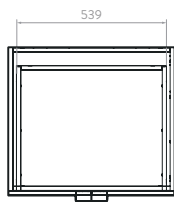

SUPERIOR

LATERAL