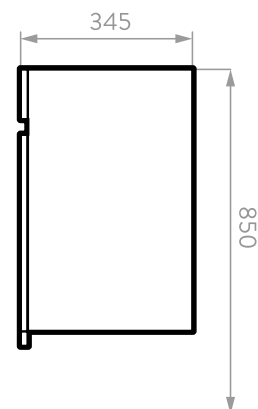

LATERAL

FRONTAL

MUEBLE ALUVIA A PISO + LAVAMANOS 60cm

60440691 Habano  
604401711 Miel

SUPERIOR

LATERAL

FRONTAL

MUEBLE ALUVIA ELEVADO + LAVAMANOS 40cm