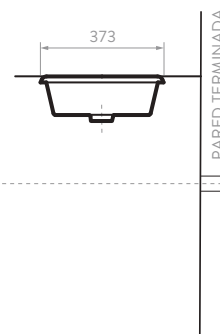

CATÁLOGO DE PRODUCTO

SUPERIOR

FRONTAL

LATERAL

PISO TERMINADO

LAVAMANOS LIQUID DE INCRUSTAR
O27701001

SUPERIOR

FRONTAL

LATERAL