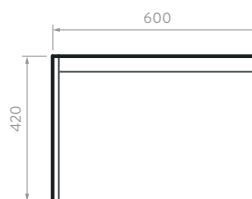

### MUEBLE + LAVAMANOS FUSSION 80

838056761 Siena  
838056741 Ceniza

SUPERIOR

FRONTAL

LATERAL

PARED TERMINADA

PISO TERMINADO