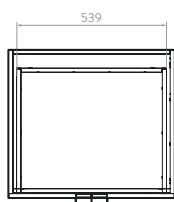

SUPERIOR

LATERAL