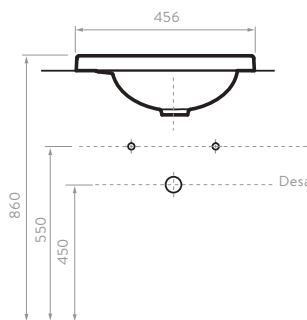

CATÁLOGO DE PRODUCTO

SUPERIOR

LAVAMANOS 80

- 013841001 Blanco
- 013841031 Bone
- 813841001 Blanco para griferías 8"

PISO TERMINADO

SUPERIOR

LAVAMANOS 60

- 013531001 Blanco
- 013531031 Bone
- 813531001 Blanco para griferías 8"

PISO TERMINADO

SUPERIOR

FRONTAL

LAVAMANOS 45

- 013521001 Blanco
- 013521031 Bone

PISO TERMINADO