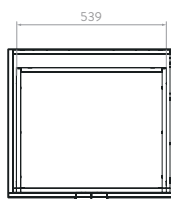

MUEBLES

MUEBLE CASCADE VESSEL

MUEBLE + LAVAMANOS CASCADE VESSEL

- 122286761 - LAVAMANOS BLANCO
- 12296761 - LAVAMANOS GRIS
- 122306761 - LAVAMANOS PALO DE ROSA
- 122316761 - LAVAMANOS ARENA
- 122326761 - LAVAMANOS TAUPE

MESÓN CASCADE VESSEL

MUEBLE CASCADE VESSEL

SUPERIOR

LATERAL

FRONTAL

MESÓN CASCADE VESSEL

SUPERIOR

FRONTAL

MUEBLE + LAVAMANOS CASCADE DE SOBREPONER

142276761

COLORES: