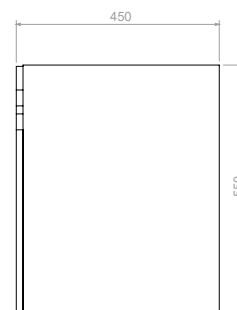

CATÁLOGO DE PRODUCTO

SUPERIOR

FRONTAL

SUPERIOR

FRONTAL

SUPERIOR

FRONTAL

LATERAL

COLORES:

Carbón / Plomo