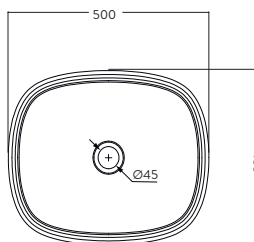

MUEBLES

Tecnología CoverGloss

Tecnología AquaFlow

SUPERIOR

SUPERIOR

SUPERIOR