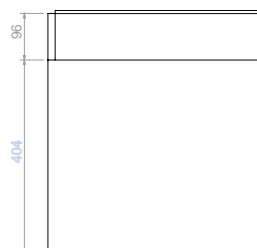

CATÁLOGO DE PRODUCTO

SUPERIOR

FRONTAL

LATERAL

138116851

SUPERIOR

FRONTAL

LATERAL

135106851 PARA LAVAMANOS MONOCONTROL
LM0126851 PARA LAVAMANOS 8P

FRONTAL

LATERAL

135216851

COLORES:

Coñac / Taupé