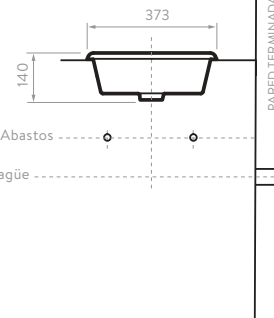

LATERAL

PISO TERMINADO