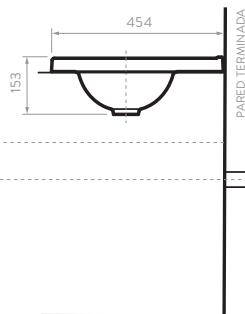

PISO TERMINADO

PARED TERMINADA

SUPERIOR