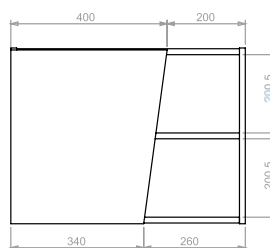

## CATÁLOGO DE PRODUCTO

SUPERIOR

FRONTAL

LATERAL

**MUEBLE FUSSION VITAL 80**  
LM0076101

SUPERIOR

FRONTAL

LATERAL