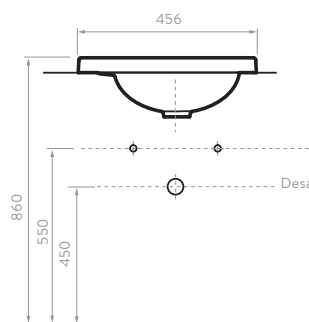

CATÁLOGO DE PRODUCTO

SUPERIOR

LAVAMANOS 80

- 013841001 Blanco
- 013841031 Bone
- 813841001 Blanco para griferías 8"

PISO TERMINADO

SUPERIOR

LAVAMANOS 60

- 013531001 Blanco
- 013531031 Bone
- 813531001 Blanco para griferías 8"

PISO TERMINADO

SUPERIOR

FRONTAL

LAVAMANOS 45

- 013521001 Blanco
- 013521031 Bone

PISO TERMINADO