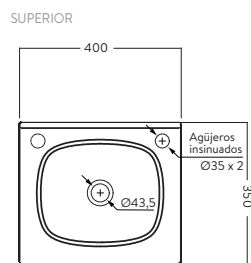

CATÁLOGO DE PRODUCTO

MUEBLES

Tecnología CoverGloss

Tecnología AquaFlow

LAVAMANOS ALUVIA 60 CM  
O60691001

LAVAMANOS ALUVIA 45 CM  
O60491001

LAVAMANOS ALUVIA 40 CM  
O60391001

CATÁLOGO DE PRODUCTO