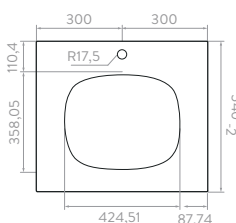

MESÓN CASCADE VESSEL

SUPERIOR

FRONTAL