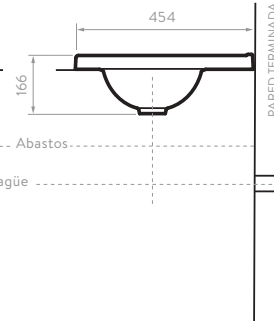

CATÁLOGO DE PRODUCTO

SUPERIOR

LATERAL

LAVAMANOS 80

- 013841001 Blanco
- 013841031 Bone
- 813841001 Blanco para griferías 8"

PISO TERMINADO

SUPERIOR

LAVAMANOS 60

- 013531001 Blanco
- 013531031 Bone
- 813531001 Blanco para griferías 8"

PISO TERMINADO

SUPERIOR

LAVAMANOS 45

- 013521001 Blanco
- 013521031 Bone

PISO TERMINADO