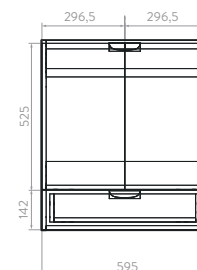

CATÁLOGO DE PRODUCTO

MUEBLE CASCADE VESSEL

LATERAL

MUEBLE + LAVAMANOS DE INCRUSTAR

192296761

MESÓN CASCADE VESSEL

SUPERIOR

MUEBLE CASCADE VESSEL

LATERAL

FRONTAL

MUEBLE + LAVAMANOS CASCADE DE INCRUSTAR PETITE

192206761

MESÓN CASCADE VESSEL

SUPERIOR

FRONTAL

COLORES: