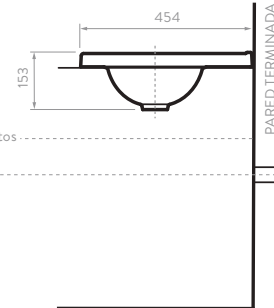

LATERAL

PISO TERMINADO

PARED TERMINADA

SUPERIOR