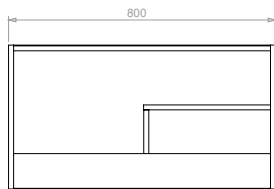

CATÁLOGO DE PRODUCTO

SUPERIOR

FRONTAL

LATERAL

SUPERIOR

COLORES:

Duna / Plomo

*Se recomienda instalar con Gabinete Duna.