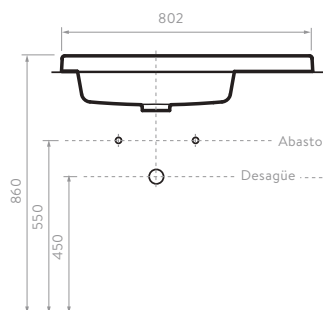

LAVAMANOS 80

O13851001 Blanco
O13851031 Bone
813851001 Blanco para griferías 8"

SUPERIOR

FRONTAL