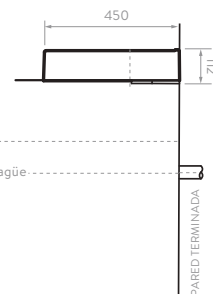

PISO TERMINADO