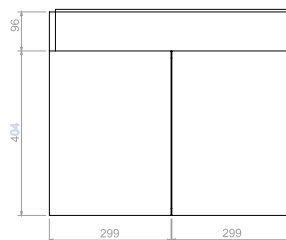

## CATÁLOGO DE PRODUCTO

SUPERIOR

FRONTAL

LATERAL

**MUEBLE PONTUS VITAL 80**

138116851

SUPERIOR

FRONTAL