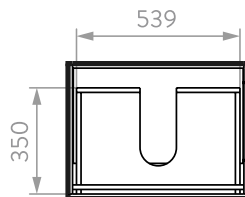

LATERAL

FRONTAL

MUEBLE ALUVIA A PISO + LAVAMANOS 60cm

60440691 Habano  
604401711 Miel

SUPERIOR

LATERAL

FRONTAL

MUEBLE ALUVIA ELEVADO + LAVAMANOS 40cm