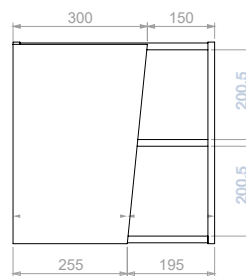

CATÁLOGO DE PRODUCTO

SUPERIOR

FRONTAL

LATERAL

SUPERIOR

FRONTAL

COLORES:

Duna / Plomo

*Se recomienda instalar con Gabinete Duna.