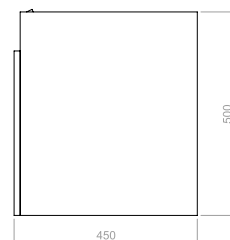

CATÁLOGO DE PRODUCTO

SUPERIOR

FRONTAL

LATERAL

138116851

SUPERIOR

FRONTAL

LATERAL

135106851 PARA LAVAMANOS MONOCONTROL
LM0126851 PARA LAVAMANOS 8P

FRONTAL

LATERAL

135216851

COLORES:

Coñac / Taupé