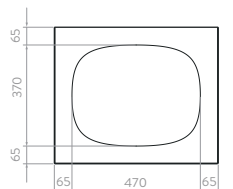

SUPERIOR

FRONTAL