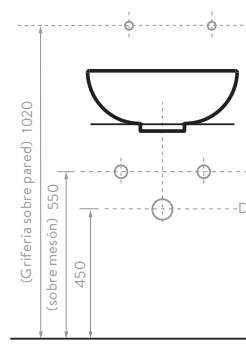

CERÁMICOS REDONDOS

Los lavamanos tipo Vessel cerámicos redondos reflejan armonía, tranquilidad y estilo, le dan al baño una identidad vanguardista y se pueden instalar con grifería a pared o mesón.

Tecnología **CoverGloss**

Tecnología **AquaFlow**

LAVAMANOS GRANITO

014752711

Beige

SUPERIOR

FRONTAL

LATERAL

PISO TERMINADO