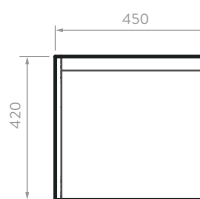

### MUEBLE + LAVAMANOS FUSSION 60

O36066761 Siena  
O36066741 Ceniza

SUPERIOR

FRONTAL

LATERAL

PARED TERMINADA

PISO TERMINADO