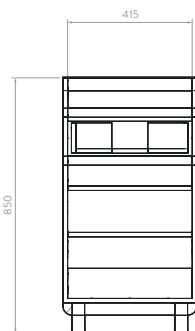

SUPERIOR

LATERAL

FRONTAL

MUEBLE ALUVIA A PISO + LAVAMANOS 40cm

603276091 Habano  
603271711 Miel

SUPERIOR

LATERAL

FRONTAL