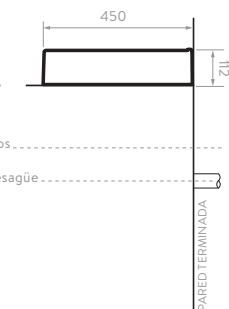

LATERAL

PISO TERMINADO

- Diseño que combina lo clásico con lo moderno.
- Lavamanos con mesón ideal para ubicar artículos de aseo.
- Lavamanos con superficie durable con alta resistencia a los rayones.
- Garantía **Corona** limitada de por vida para la porcelana.