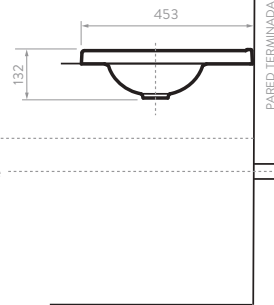

CATÁLOGO DE PRODUCTO

LAVAMANOS 80

- O13851001 Blanco
- O13851031 Bone
- 813851001 Blanco para griferías 8"

SUPERIOR

FRONTAL

LATERAL

PISO TERMINADO

PARED TERMINADA

SUPERIOR

LAVAMANOS 60

- O13551001 Blanco
- O13551031 Bone
- 813851001 Blanco para griferías 8"

FRONTAL

LATERAL

PISO TERMINADO

PARED TERMINADA

SUPERIOR

LAVAMANOS 45

- O13541001 Blanco
- O13541031 Bone

FRONTAL

LATERAL

PISO TERMINADO

PARED TERMINADA