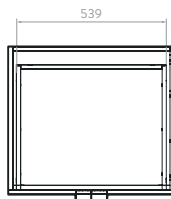

MUEBLES

MUEBLE CASCADE VESSEL

SUPERIOR

MUEBLE + LAVAMANOS CASCADE VESSEL

- 122286761 - LAVAMANOS BLANCO
- 12296761 - LAVAMANOS GRIS
- 122306761 - LAVAMANOS PALO DE ROSA
- 122316761 - LAVAMANOS ARENA
- 122326761 - LAVAMANOS TAUPE

MESÓN CASCADE VESSEL

MUEBLE CASCADE VESSEL

SUPERIOR

LATERAL

FRONTAL

MESÓN CASCADE VESSEL

SUPERIOR

FRONTAL

MUEBLE + LAVAMANOS CASCADE DE SOBREPONER

142276761

COLORES: