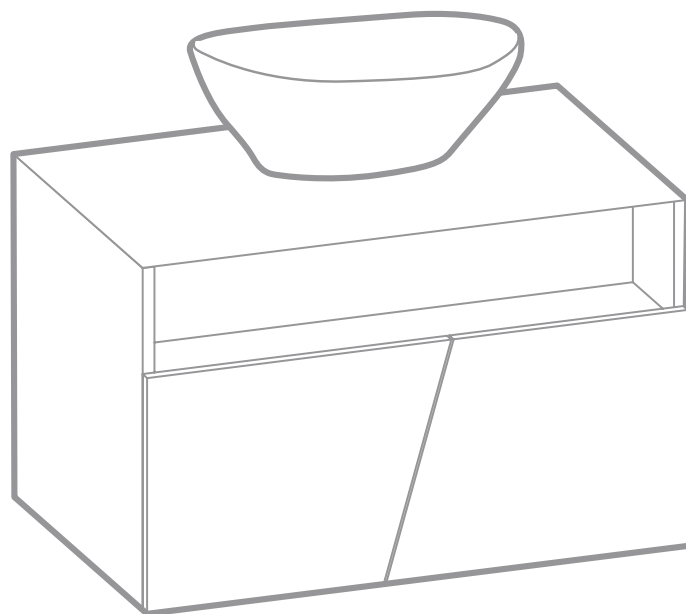

MUEBLE ALUVIA ELEVADO + LAVAMANOS 60cm

61440691 Habano  
614401711 Miel

COLORES:

Habano / Gris

COLORES:

Miel / Plomo

MUEBLES

MUEBLES PARA  
LAVAMANOS  
**VESSEL**