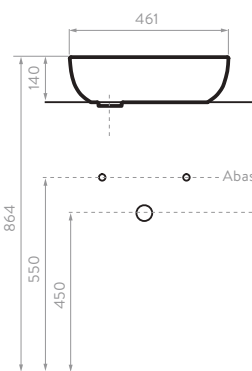

SUPERIOR

FRONTAL