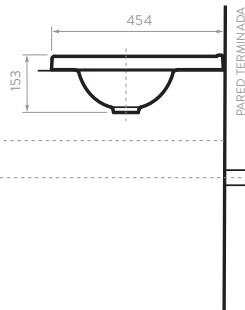

CATÁLOGO DE PRODUCTO

LAVAMANOS 80

O13851001 Blanco
O13851031 Bone
813851001 Blanco para griferías 8"

SUPERIOR

FRONTAL

LATERAL

LAVAMANOS 60

O13551001 Blanco
O13551031 Bone
813551001 Blanco para griferías 8"

SUPERIOR

FRONTAL

LATERAL

LAVAMANOS 45

O13541001 Blanco
O13541031 Bone

SUPERIOR

FRONTAL

LATERAL