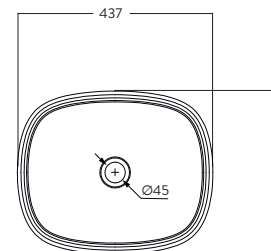

MUEBLES

Tecnología CoverGloss

Tecnología AquaFlow

SUPERIOR

SUPERIOR

SUPERIOR