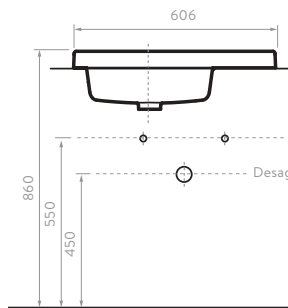

CATÁLOGO DE PRODUCTO

LAVAMANOS 80

- O13851001 Blanco
- O13851031 Bone
- 813851001 Blanco para griferías 8"

SUPERIOR

FRONTAL

LATERAL

PISO TERMINADO

PARED TERMINADA

SUPERIOR

LAVAMANOS 60

- O13551001 Blanco
- O13551031 Bone
- 813851001 Blanco para griferías 8"

FRONTAL

LATERAL

PISO TERMINADO

PARED TERMINADA

SUPERIOR

LAVAMANOS 45

- O13541001 Blanco
- O13541031 Bone

FRONTAL

LATERAL

PISO TERMINADO

PARED TERMINADA