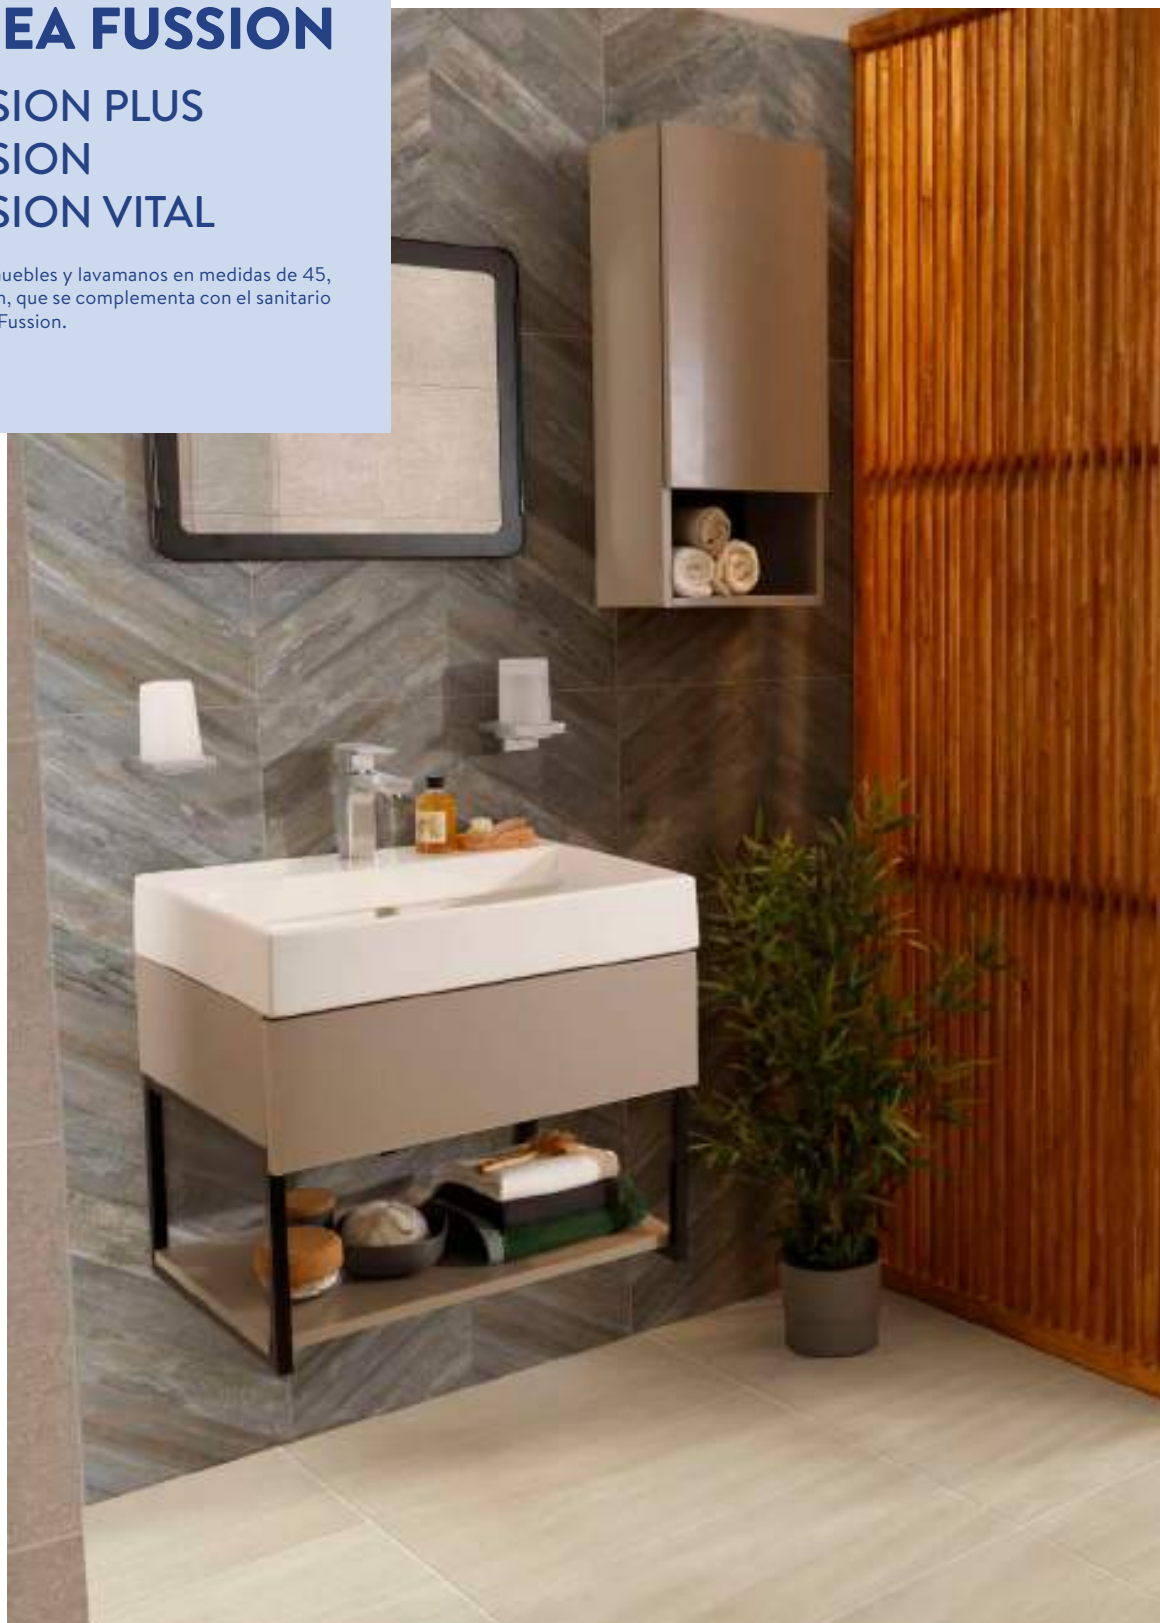

## LÍNEA FUSSION

FUSSION PLUS  
FUSSION  
FUSSION VITAL

Línea de muebles y lavamanos en medidas de 45, 60 y 80 cm, que se complementa con el sanitario one piece Fussion.

Tecnología  
**CoverGloss**

Tecnología  
**AquaFlow**