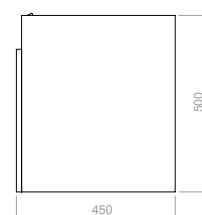

## CATÁLOGO DE PRODUCTO

SUPERIOR

FRONTAL

LATERAL

**MUEBLE PONTUS VITAL 80**

138116851

SUPERIOR

FRONTAL