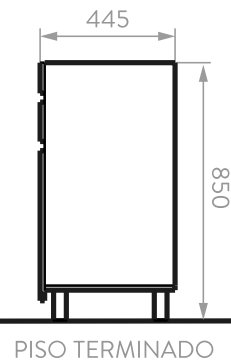

LATERAL

FRONTAL

MUEBLE ALUVIA A PISO + LAVAMANOS 60cm

60440691 Habano  
604401711 Miel

SUPERIOR

LATERAL

FRONTAL

MUEBLE ALUVIA ELEVADO + LAVAMANOS 40cm