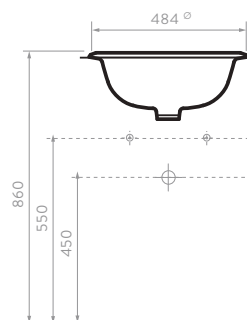

LAVAMANOS

- Blanco 100
- Bone 103
- Negro 160
- Azul 116
- Azul cielo 111
- Azul oscuro 118
- Verde oscuro 149
- Gris 155

- Blanco
- Bone

FRONTAL