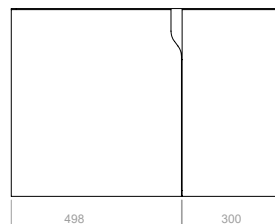

CATÁLOGO DE PRODUCTO

SUPERIOR

FRONTAL

SUPERIOR

FRONTAL

SUPERIOR

FRONTAL

COLORES:

Carbón / Plomo