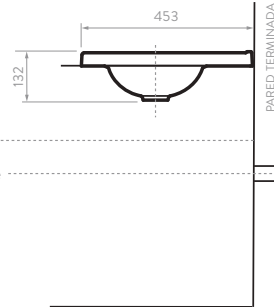

CATÁLOGO DE PRODUCTO

LAVAMANOS 80

O13851001 Blanco
O13851031 Bone
813851001 Blanco para griferías 8"

SUPERIOR

FRONTAL

LATERAL

LAVAMANOS 60

O13551001 Blanco
O13551031 Bone
813551001 Blanco para griferías 8"

SUPERIOR

FRONTAL

LATERAL

LAVAMANOS 45

O13541001 Blanco
O13541031 Bone

SUPERIOR

FRONTAL

LATERAL