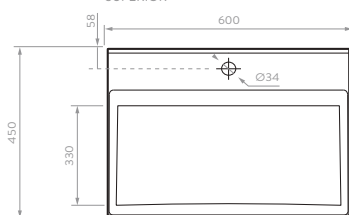

SUPERIOR

LAVAMANOS 45
103411001