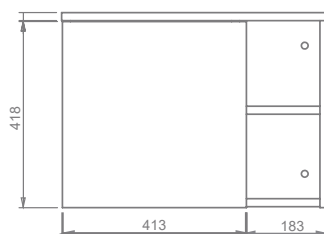

### MUEBLE VITAL VESSEL PLUS ELEVADO 70

LM0006351 SIN LAVAMANOS  
LM00016351 CON LAVAMANOS SPAZIO BLANCO

SUPERIOR

FRONTAL

LATERAL