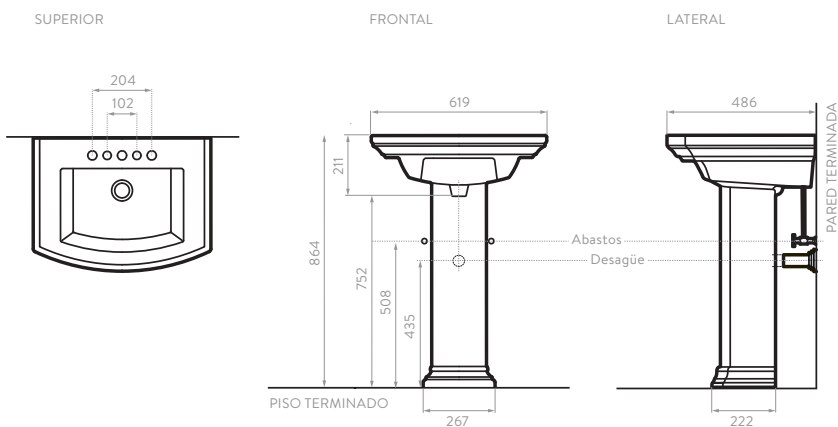

LAVAMANOS AVANTI

- 42290 Lavamanos con pedestal
- 04229 Lavamanos
- 04120 Pedestal