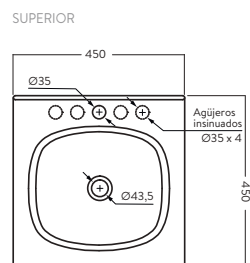

CATÁLOGO DE PRODUCTO

MUEBLES

Tecnología CoverGloss

Tecnología AquaFlow

LAVAMANOS ALUVIA 60 CM  
O60691001

LAVAMANOS ALUVIA 45 CM  
O60491001

LAVAMANOS ALUVIA 40 CM  
O60391001

CATÁLOGO DE PRODUCTO