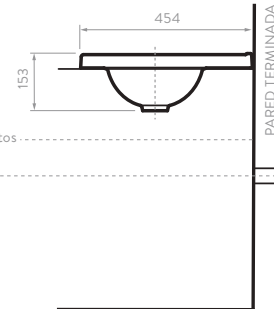

CATÁLOGO DE PRODUCTO

LAVAMANOS 80

O13851001 Blanco
O13851031 Bone
813851001 Blanco para griferías 8"

SUPERIOR

FRONTAL

LATERAL

LAVAMANOS 60

O13551001 Blanco
O13551031 Bone
813551001 Blanco para griferías 8"

SUPERIOR

FRONTAL

LATERAL

LAVAMANOS 45

O13541001 Blanco
O13541031 Bone

SUPERIOR

FRONTAL

LATERAL