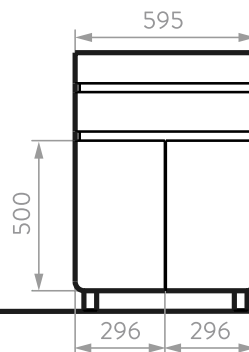

MUEBLES

SUPERIOR

LATERAL

FRONTAL

MUEBLE ALUVIA A PISO + LAVAMANOS 60cm

60440691 Habano
604401711 Miel

SUPERIOR

LATERAL

61327691 Habano
613271711 Miel

COLORES:

Habano / Gris

COLORES:

Miel / Plomo