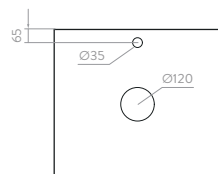

MUEBLE + LAVAMANOS CASCADE VESSEL

- 122286761 - LAVAMANOS BLANCO
- 12296761 - LAVAMANOS GRIS
- 122306761 - LAVAMANOS PALO DE ROSA
- 122316761 - LAVAMANOS ARENA
- 122326761 - LAVAMANOS TAUPE

MESÓN CASCADE VESSEL

SUPERIOR

MUEBLE CASCADE VESSEL