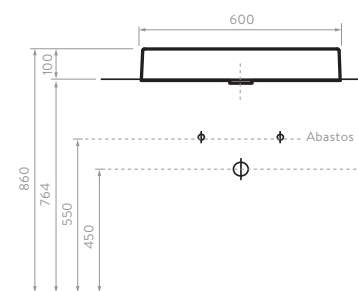

LÍNEA FUSSION

Tecnología **CoverGloss**

Tecnología **AquaFlow**

LAVAMANOS 80
O83861001

SUPERIOR

FRONTAL

LATERAL

PISO TERMINADO

LAVAMANOS 60
103611001

SUPERIOR

FRONTAL

LATERAL

PISO TERMINADO

LAVAMANOS 45
103411001

SUPERIOR

FRONTAL

LATERAL

PISO TERMINADO

- Diseño que combina lo clásico con lo moderno.
- Lavamanos con mesón ideal para ubicar artículos de aseo.
- Lavamanos con superficie durable con alta resistencia a los rayones.
- Garantía **Corona** limitada de por vida para la porcelana.

COLORES:

Blanco