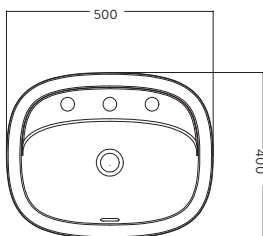

**Mayor capacidad de almacenamiento:**  
Formato de 60cm, bisagras cierre suave, rieles extensión total.

MUEBLES

Tecnología CoverGloss

Tecnología AquaFlow

LAVAMANOS CASCADE DE SOBREPONER  
019301001

SUPERIOR