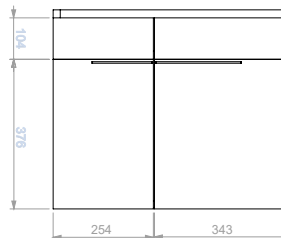

MUEBLES

SUPERIOR

FRONTAL

LATERAL

MUEBLE ELIPSE PLUS 80

138086841

SUPERIOR

FRONTAL

LATERAL

MUEBLE ELIPSE PLUS 60

135076841 PARA GRIFERÍA MONOCONTROL
LM0116841 PARA GRIFERÍA 8"

SUPERIOR

FRONTAL

LATERAL

MUEBLE ELIPSE PLUS 45

135066841

COLORES:

Niebla / Ámbar