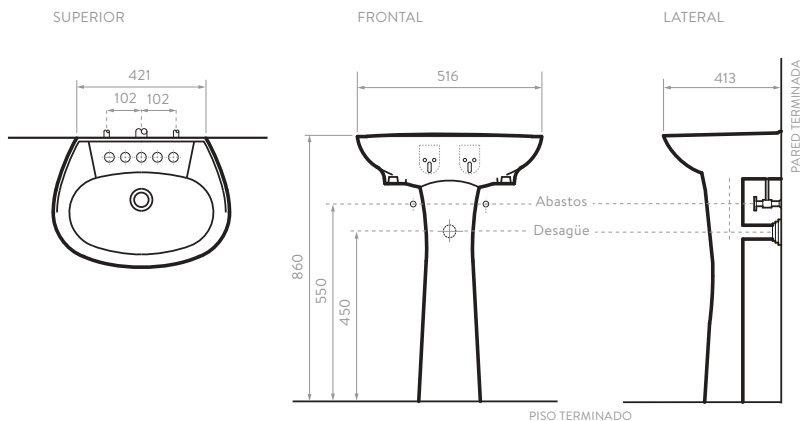

LAVAMANOS PIAMONTE

- 103281001 Lavamanos blanco
- 103281031 Lavamanos bone
- 503281001 Lav + Pedestal blanco
- 503281031 Lav + Pedestal bone