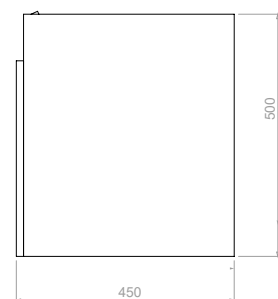

CATÁLOGO DE PRODUCTO

SUPERIOR

FRONTAL

LATERAL

138116851

SUPERIOR

FRONTAL

LATERAL

135106851 PARA LAVAMANOS MONOCONTROL
LM0126851 PARA LAVAMANOS 8P

FRONTAL

LATERAL

135216851

COLORES:

Coñac / Taupé