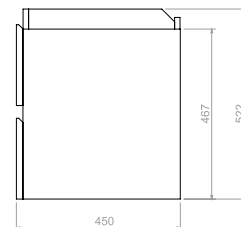

MUEBLES

SUPERIOR

FRONTAL

LATERAL

MUEBLE PONTUS PLUS 80

138176861

SUPERIOR

FRONTAL

LATERAL

135236861 PARA LAVAMANOS MONOCONTROL
LM0136861 PARA LAVAMANOS 8P

FRONTAL

135226861

COLORES:

Blanco Brillante / Onix

Redes e Infraestructura

Elementos de Construcción

Impermeabilizantes Adhesivos y Pinturas

Acabados

Herramientas, Alambres y Otros