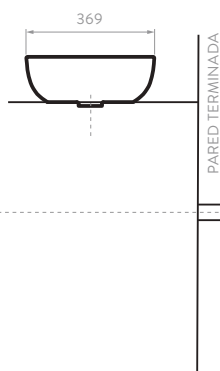

LATERAL

PISO TERMINADO