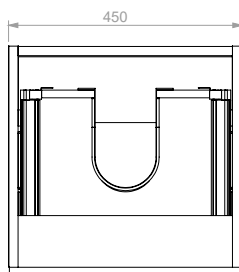

SUPERIOR

FRONTAL

LATERAL

MUEBLE FUSSION PLUS 80

838146491

FRONTAL

LATERAL

MUEBLE FUSSION PLUS 60

036136491

SUPERIOR

MUEBLE FUSSION PLUS 45

034126491

COLORES:

Taupé

*Se recomienda instalar con Gabinete Taupé.