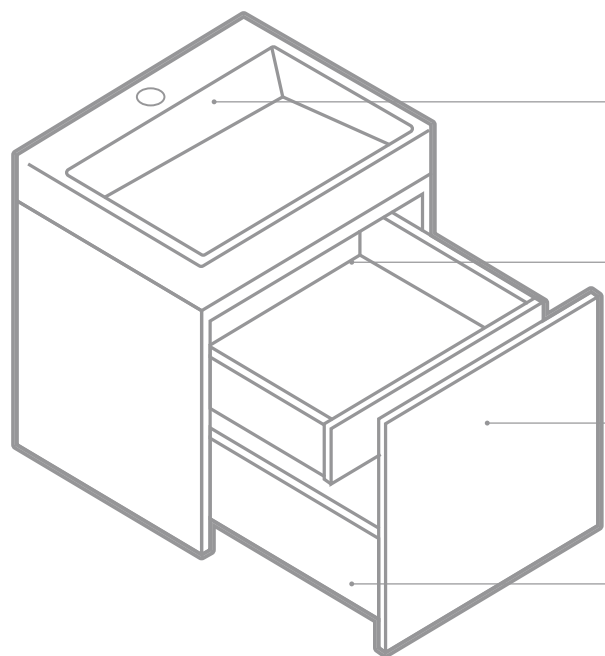

# FUSSION

Lavamanos 100% en porcelana con desagüe oculto.

Diseño con cajón interno que permite maximizar el espacio y la organización de objetos pequeños.

Muebles fabricados en aglomerado en calibre de 18mm resistentes a la humedad y cantos rígidos de 2mm.