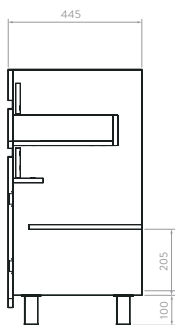

SUPERIOR

LATERAL

FRONTAL

MUEBLE ALUVIA A PISO + LAVAMANOS 40cm

603276091 Habano  
603271711 Miel

SUPERIOR

LATERAL

FRONTAL