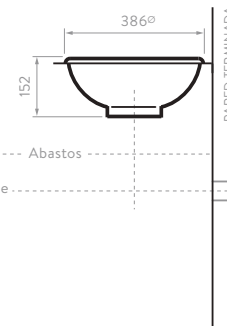

### LAVAMANOS MANANTIAL DUO

074111001

074111031

Blanco Bone

SUPERIOR

HUECO DE INSTALACIÓN (VESSEL) 100

FRONTAL

LATERAL