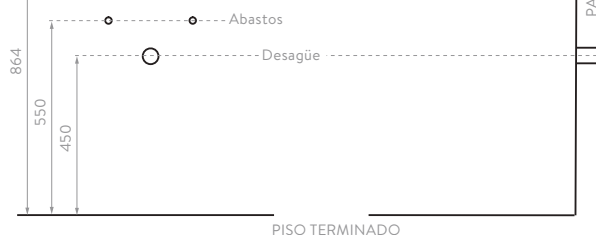

La energía que generan las líneas se combinan con la sobriedad del color blanco o bone para convertir su cuarto de baño en un espacio, moderno, atractivo y tranquilo para sus sentidos.

Tecnología **CoverGloss**

Tecnología **AquaFlow**

SUPERIOR

FRONTAL

LATERAL