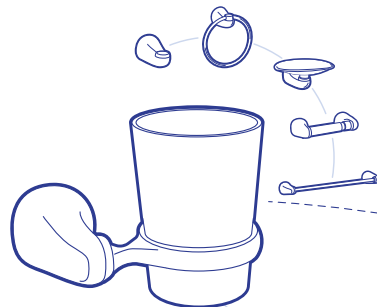

# VENTAJAS DE NUESTROS ACCESORIOS DE BAÑO

Los accesorios Corona están diseñados con la intención de organizar, decorar y ofrecer la mayor funcionalidad y estilo a un ambiente.

**LÍNEAS COMPLETAS**  
Crea ambientes coordinados junto a la grifería y la ducha.