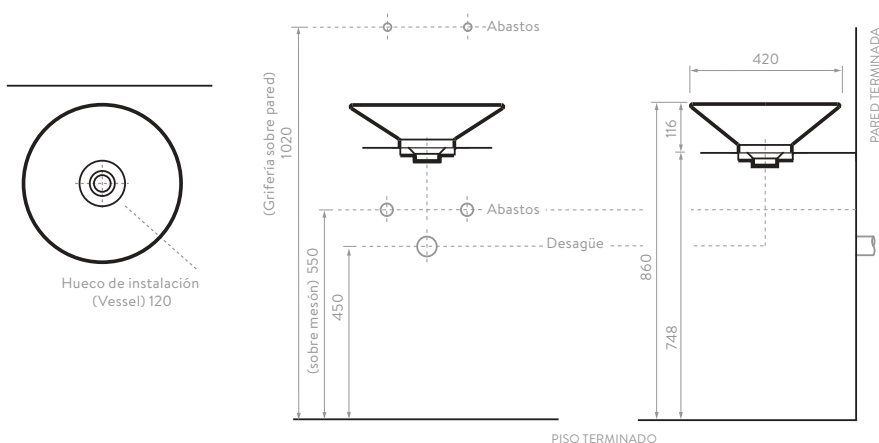

Lavamanos con diseños contemporáneos e innovadores que combinan elegancia y sobriedad reflejando su estilo y personalidad.

Tecnología **CoverGloss** Tecnología **AquaFlow**

SUPERIOR

FRONTAL

LATERAL