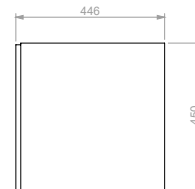

## CATÁLOGO DE PRODUCTO

SUPERIOR

FRONTAL

LATERAL

**MUEBLE FUSSION VITAL 80**  
LM0076101

SUPERIOR

FRONTAL

LATERAL