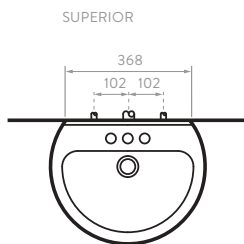

CATÁLOGO DE PRODUCTO

LAVAMANOS ACUCER

73390 Lavamanos con pedestal
O7339 Lavamanos
O7033 Pedestal

- Blanco 100
- Bone 103
- Azul 116
- Azul oscuro 118
- Verde claro 141
- Verde oscuro 149

LAVAMANOS MILANO

51411 Lavamanos con pedestal
O1411 Lavamanos
O5210 Pedestal

- Blanco 100
- Bone 103
- Azul 116
- Azul oscuro 118
- Negro 160
- Verde oscuro 149

LAVAMANOS AQUAPRO

08011001 Lavamanos de colgar
801201 Lavamanos Aquapro con semipedestal

- Blanco con pedestal
- Bone con pedestal
- Negro con pedestal