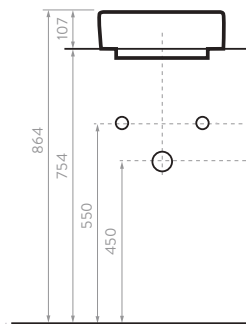

### LAVAMANOS TOSCANO

113941001

Blanco

SUPERIOR

PARED TERMINADA

FRONTAL

\* SUGERIDO

LATERAL