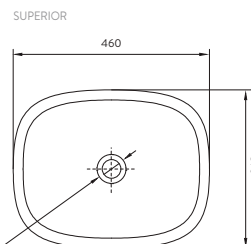

CATÁLOGO DE PRODUCTO

LAVAMANOS VEESEL MATE ARENA
O12901061