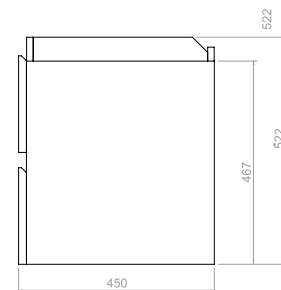

MUEBLES

SUPERIOR

FRONTAL

LATERAL

MUEBLE PONTUS PLUS 80

138176861

SUPERIOR

FRONTAL

LATERAL

135236861 PARA LAVAMANOS MONOCONTROL
LM0136861 PARA LAVAMANOS 8P

FRONTAL

LATERAL

135226861

COLORES:

Blanco Brillante / Onix

Redes e Infraestructura

Elementos de Construcción

Impermeabilizantes Adhesivos y Pinturas

Acabados

Herramientas, Alambres y Otros