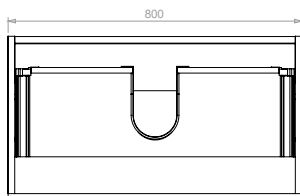

SUPERIOR

FRONTAL

LATERAL

MUEBLE FUSSION PLUS 80

838146491

FRONTAL

LATERAL

MUEBLE FUSSION PLUS 60

036136491

MUEBLE FUSSION PLUS 45

034126491

COLORES:

Taupé

*Se recomienda instalar con Gabinete Taupé.