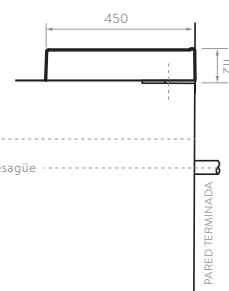

PISO TERMINADO