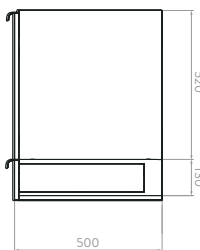

CATÁLOGO DE PRODUCTO

MUEBLE CASCADE VESSEL

LATERAL

MUEBLE + LAVAMANOS DE INCRUSTAR

192296761

MESÓN CASCADE VESSEL

SUPERIOR

MUEBLE CASCADE VESSEL

LATERAL

FRONTAL

MUEBLE + LAVAMANOS CASCADE DE INCRUSTAR PETITE

192206761

MESÓN CASCADE VESSEL

SUPERIOR

FRONTAL

COLORES: