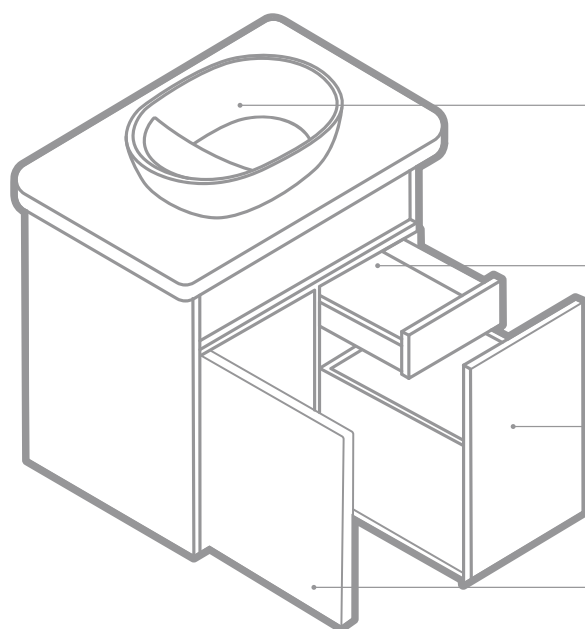

## LÍNEA LIQUID

Inspirada en la fluidez del agua, contrasta texturas y formas orgánicas en una línea que se adapta a tu entorno.

Lavamanos 100% en porcelana con desagüe oculto.

Cajón interno que facilita la organización de objetos pequeños.