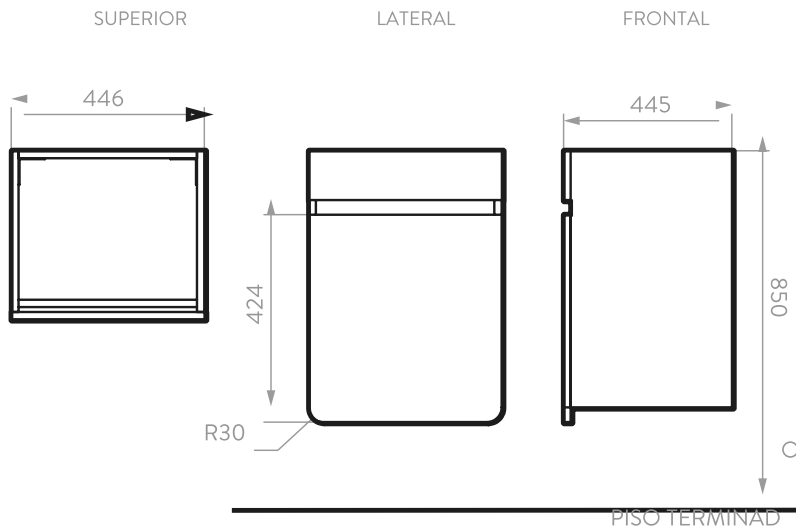

61327691 Habano  
613271711 Miel

COLORES:

Habano / Gris

COLORES:

Miel / Plomo

CATÁLOGO DE PRODUCTO

MUEBLE ALUVIA ELEVADO + 45cm

61428691 Habano  
614281711 Miel