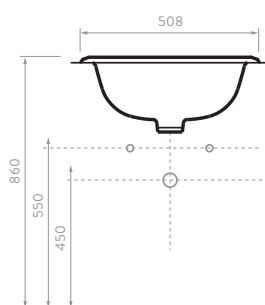

LAVAMANOS

- Blanco 100
- Bone 103
- Negro 160
- Azul 116
- Azul cielo 111
- Azul oscuro 118
- Verde oscuro 149
- Gris 155

FRONTAL

- Blanco
- Bone