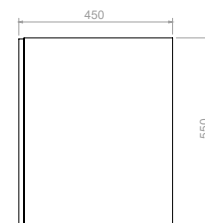

## CATÁLOGO DE PRODUCTO

SUPERIOR

FRONTAL

LATERAL

**MUEBLE ELIPSE VITAL 80**  
LM0046611

SUPERIOR

FRONTAL

LATERAL