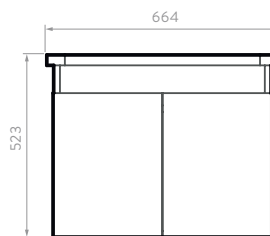

PISO TERMINADO

PARED TERMINADA

**MUEBLE + LAVAMANOS LIQUID VESSEL**  
128176741 LAVAMANOS BLANCO  
128186741 LAVAMANOS ARENA  
128196741 LAVAMANOS GRIS

SUPERIOR

FRONTAL

LATERAL

PISO TERMINADO

PARED TERMINADA