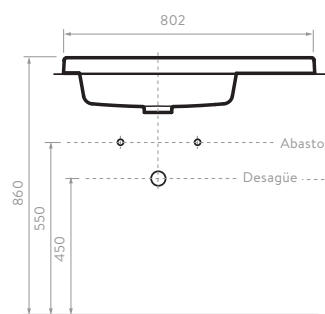

CATÁLOGO DE PRODUCTO

LAVAMANOS 80

- O13851001 Blanco
- O13851031 Bone
- 813851001 Blanco para griferías 8"

SUPERIOR

FRONTAL

LATERAL

PISO TERMINADO

PARED TERMINADA

SUPERIOR

LAVAMANOS 60

- O13551001 Blanco
- O13551031 Bone
- 813851001 Blanco para griferías 8"

FRONTAL

LATERAL

PISO TERMINADO

PARED TERMINADA

SUPERIOR

LAVAMANOS 45

- O13541001 Blanco
- O13541031 Bone

FRONTAL

LATERAL

PISO TERMINADO

PARED TERMINADA