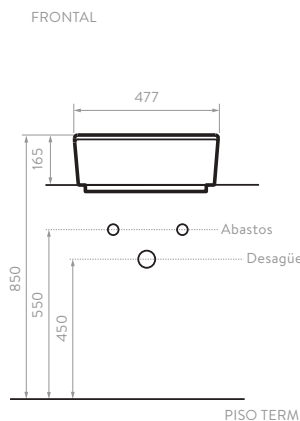

LAVAMANOS AQUAPRO

08011001 Lavamanos de colgar
801201 Lavamanos Aquapro con semipedestal

- Blanco con pedestal
- Bone con pedestal
- Negro con pedestal