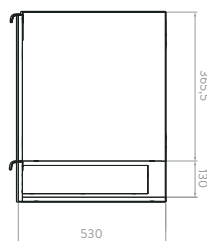

MUEBLES

MUEBLE CASCADE VESSEL

LATERAL

MUEBLE + LAVAMANOS CASCADE VESSEL

- 122286761 - LAVAMANOS BLANCO
- 12296761 - LAVAMANOS GRIS
- 122306761 - LAVAMANOS PALO DE ROSA
- 122316761 - LAVAMANOS ARENA
- 122326761 - LAVAMANOS TAUPE

MESÓN CASCADE VESSEL

MUEBLE CASCADE VESSEL

SUPERIOR

LATERAL

FRONTAL

MESÓN CASCADE VESSEL

SUPERIOR

FRONTAL

MUEBLE + LAVAMANOS CASCADE DE SOBREPONER

142276761

COLORES: