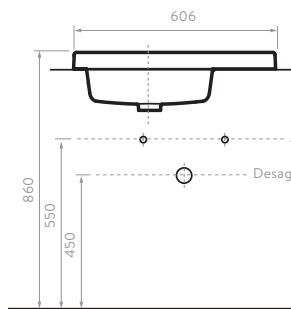

LAVAMANOS 60

O13551001 Blanco
O13551031 Bone
813551001 Blanco para griferías 8"

SUPERIOR

FRONTAL