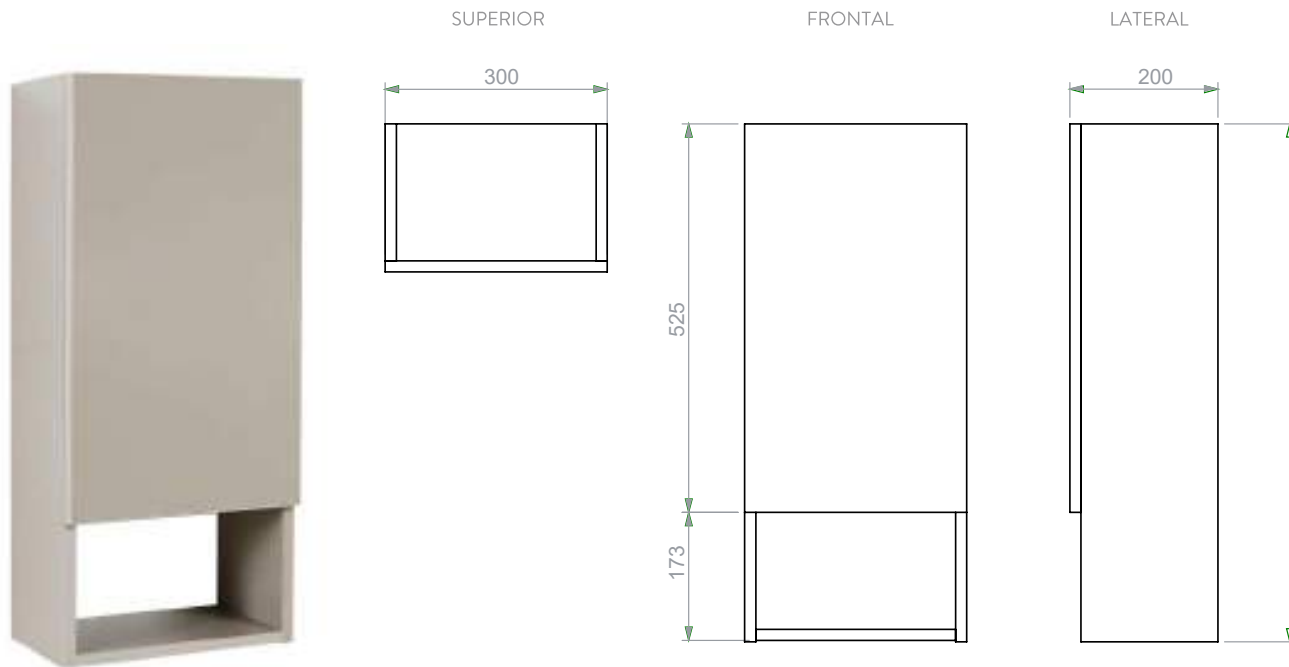

# GABINETES

CATÁLOGO DE PRODUCTO

MUEBLES

**GABINETE TAUPÉ**  
MV0046491

COLORES:

Taupé

**GABINETE DUNA**  
MV0036101

COLORES: