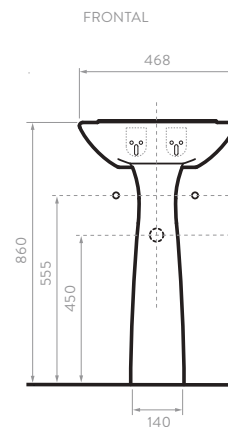

CATÁLOGO DE PRODUCTO

LAVAMANOS ACUCER

73390 Lavamanos con pedestal
O7339 Lavamanos
O7033 Pedestal

- Blanco 100
- Bone 103
- Azul 116
- Azul oscuro 118
- Verde claro 141
- Verde oscuro 149

LAVAMANOS MILANO

51411 Lavamanos con pedestal
O1411 Lavamanos
O5210 Pedestal

- Blanco 100
- Bone 103
- Azul 116
- Azul oscuro 118
- Negro 160
- Verde oscuro 149

LAVAMANOS AQUAPRO

08011001 Lavamanos de colgar
801201 Lavamanos Aquapro con semipedestal

- Blanco con pedestal
- Bone con pedestal
- Negro con pedestal