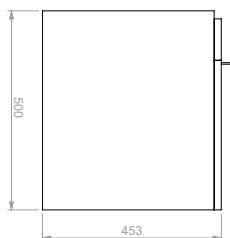

MUEBLES

SUPERIOR

FRONTAL

LATERAL

MUEBLE ELIPSE PLUS 80

138086841

SUPERIOR

FRONTAL

LATERAL

MUEBLE ELIPSE PLUS 60

135076841 PARA GRIFERÍA MONOCONTROL
LM0116841 PARA GRIFERÍA 8"

SUPERIOR

FRONTAL

LATERAL

MUEBLE ELIPSE PLUS 45

135066841

COLORES:

Niebla / Ámbar