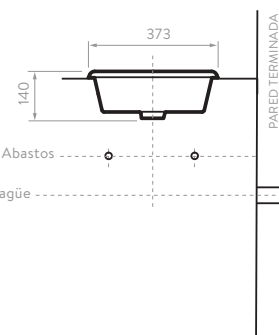

## MUEBLES

**LAVAMANOS LIQUID SOBREPONER**  
O23701001

SUPERIOR

FRONTAL

LATERAL

860

550

450