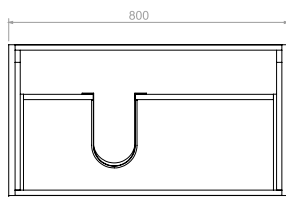

MUEBLES

SUPERIOR

FRONTAL

LATERAL

MUEBLE PONTUS PLUS 80

138176861

SUPERIOR

FRONTAL

LATERAL

135236861 PARA LAVAMANOS MONOCONTROL
LM0136861 PARA LAVAMANOS 8P

FRONTAL

135226861

COLORES:

Blanco Brillante / Onix

Redes e Infraestructura

Elementos de Construcción

Impermeabilizantes Adhesivos y Pinturas

Acabados

Herramientas, Alambres y Otros