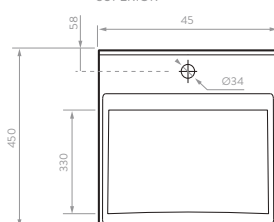

Tecnología
CoverGloss

Tecnología
AquaFlow

LAVAMANOS 80
083861001

LAVAMANOS 60
103611001

LAVAMANOS 45
103411001

SUPERIOR