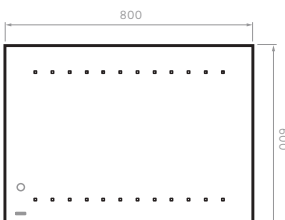

CARACTERÍSTICAS

- Espejo con luz LED.
- 42 piezas de luz LED cálida.
- Se activa con un switch de sensor en la parte frontal.
- Información técnica: Potencia de LED: mínimo 0.12 Watts-Max 0.15 Watts - Eficacia de 37 lm/Watt - Fuente de poder a 12 Voltios, 110-120 Wats.
- Plug con polo a tierra.

FRONTAL