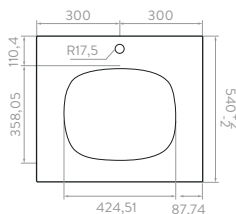

MESÓN CASCADE VESSEL

SUPERIOR