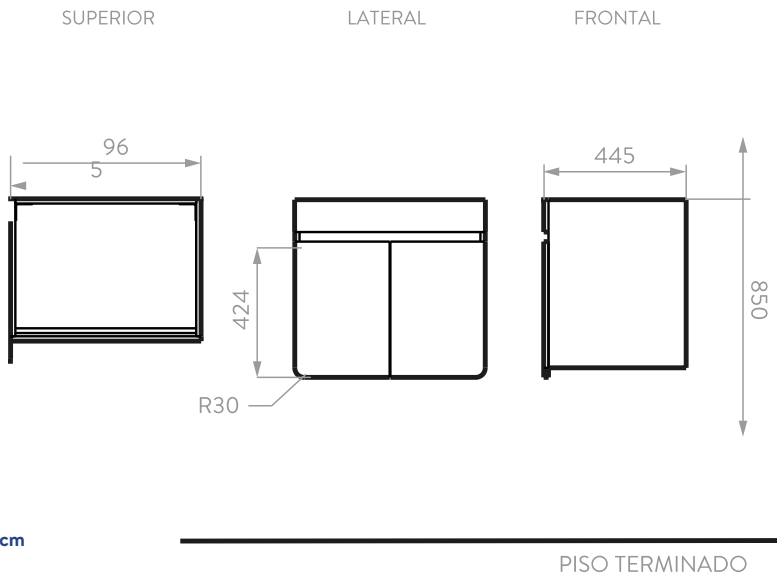

61327691 Habano  
613271711 Miel

COLORES:

Habano / Gris

COLORES:

Miel / Plomo

CATÁLOGO DE PRODUCTO

MUEBLE ALUVIA ELEVADO + 45cm

61428691 Habano  
614281711 Miel