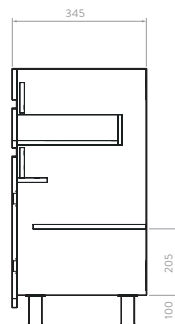

CATÁLOGO DE PRODUCTO

SUPERIOR

LATERAL

FRONTAL

MUEBLE ALUVIA A PISO + LAVAMANOS 40cm

603276091 Habano
603271711 Miel

SUPERIOR

LATERAL

FRONTAL

MUEBLE ALUVIA A PISO + LAVAMANOS 45cm

604286091 Habano
604281711 Miel

COLORES:

Habano / Gris

COLORES:

Miel / Plomo