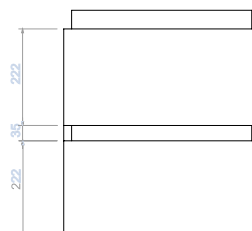

MUEBLES

SUPERIOR

FRONTAL

LATERAL

MUEBLE PONTUS PLUS 80

138176861

SUPERIOR

FRONTAL

LATERAL

135236861 PARA LAVAMANOS MONOCONTROL
LM0136861 PARA LAVAMANOS 8P

FRONTAL

135226861

COLORES:

Blanco Brillante / Onix

Redes e Infraestructura

Elementos de Construcción

Impermeabilizantes Adhesivos y Pinturas

Acabados

Herramientas, Alambres y Otros