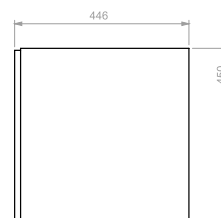

## CATÁLOGO DE PRODUCTO

SUPERIOR

FRONTAL

LATERAL

**MUEBLE FUSSION VITAL 80**  
LM0076101

SUPERIOR

FRONTAL

LATERAL