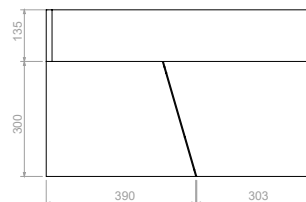

CATÁLOGO DE PRODUCTO

FRONTAL

LATERAL

MUEBLE VITAL VESSEL PLUS ELEVADO 70

LM0006351 SIN LAVAMANOS
LM00016351 CON LAVAMANOS SPAZIO BLANCO

FRONTAL

LATERAL

MUEBLE VITAL VESSEL PLUS ELEVADO 60

MV0016821 SIN LAVAMANOS
177016821 CON LAVAMANOS SPAZIO BLANCO

FRONTAL

MUEBLE VITAL VESSEL PISO 60

MV0006811 SIN LAVAMANOS
147006811 CON LAVAMANOS SPAZIO BLANCO