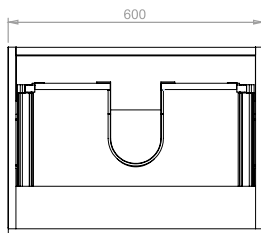

SUPERIOR

FRONTAL