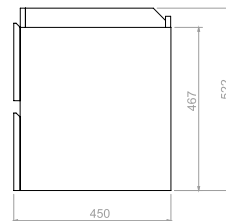

MUEBLE PONTUS PLUS 80