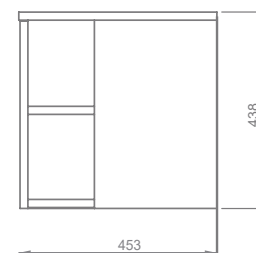

### MUEBLE VITAL VESSEL PLUS ELEVADO 70

LM0006351 SIN LAVAMANOS  
LM00016351 CON LAVAMANOS SPAZIO BLANCO

SUPERIOR

FRONTAL

LATERAL