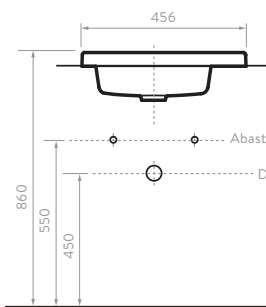

LAVAMANOS 45

O13541001 Blanco
O13541031 Bone

SUPERIOR

FRONTAL