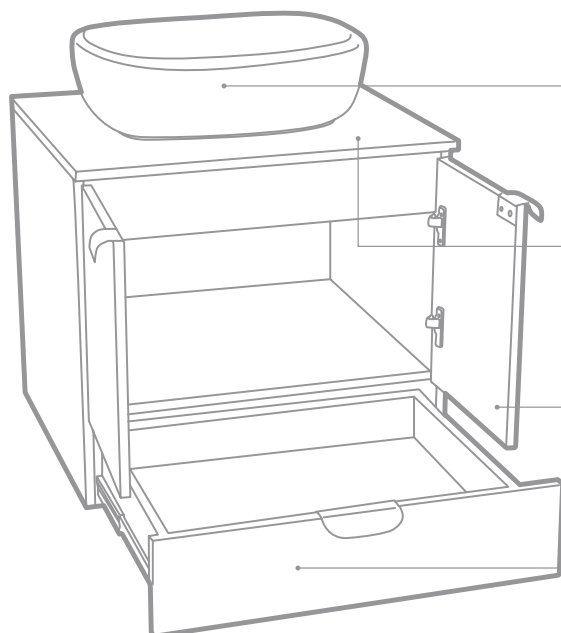

CATÁLOGO DE PRODUCTO

**Versatilidad:**  
Mueble, 4 lavamanos, 3 tipos de instalación .

**Mesón en Corona Stone:**  
Resistente al rayado y a las manchas.

**Robusto y resistente:**  
Espesor de 15mm, canto rígido, 2mm en puerta y cajones, 100% resistente a la humedad.  
Mueble listo para armar.