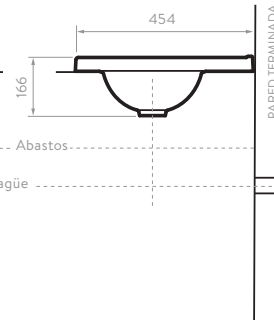

CATÁLOGO DE PRODUCTO

SUPERIOR

LATERAL

LAVAMANOS 80

- 013841001 Blanco
- 013841031 Bone
- 813841001 Blanco para griferías 8"

PISO TERMINADO

SUPERIOR

LAVAMANOS 60

- 013531001 Blanco
- 013531031 Bone
- 813531001 Blanco para griferías 8"

PISO TERMINADO

SUPERIOR

LAVAMANOS 45

- 013521001 Blanco
- 013521031 Bone

PISO TERMINADO