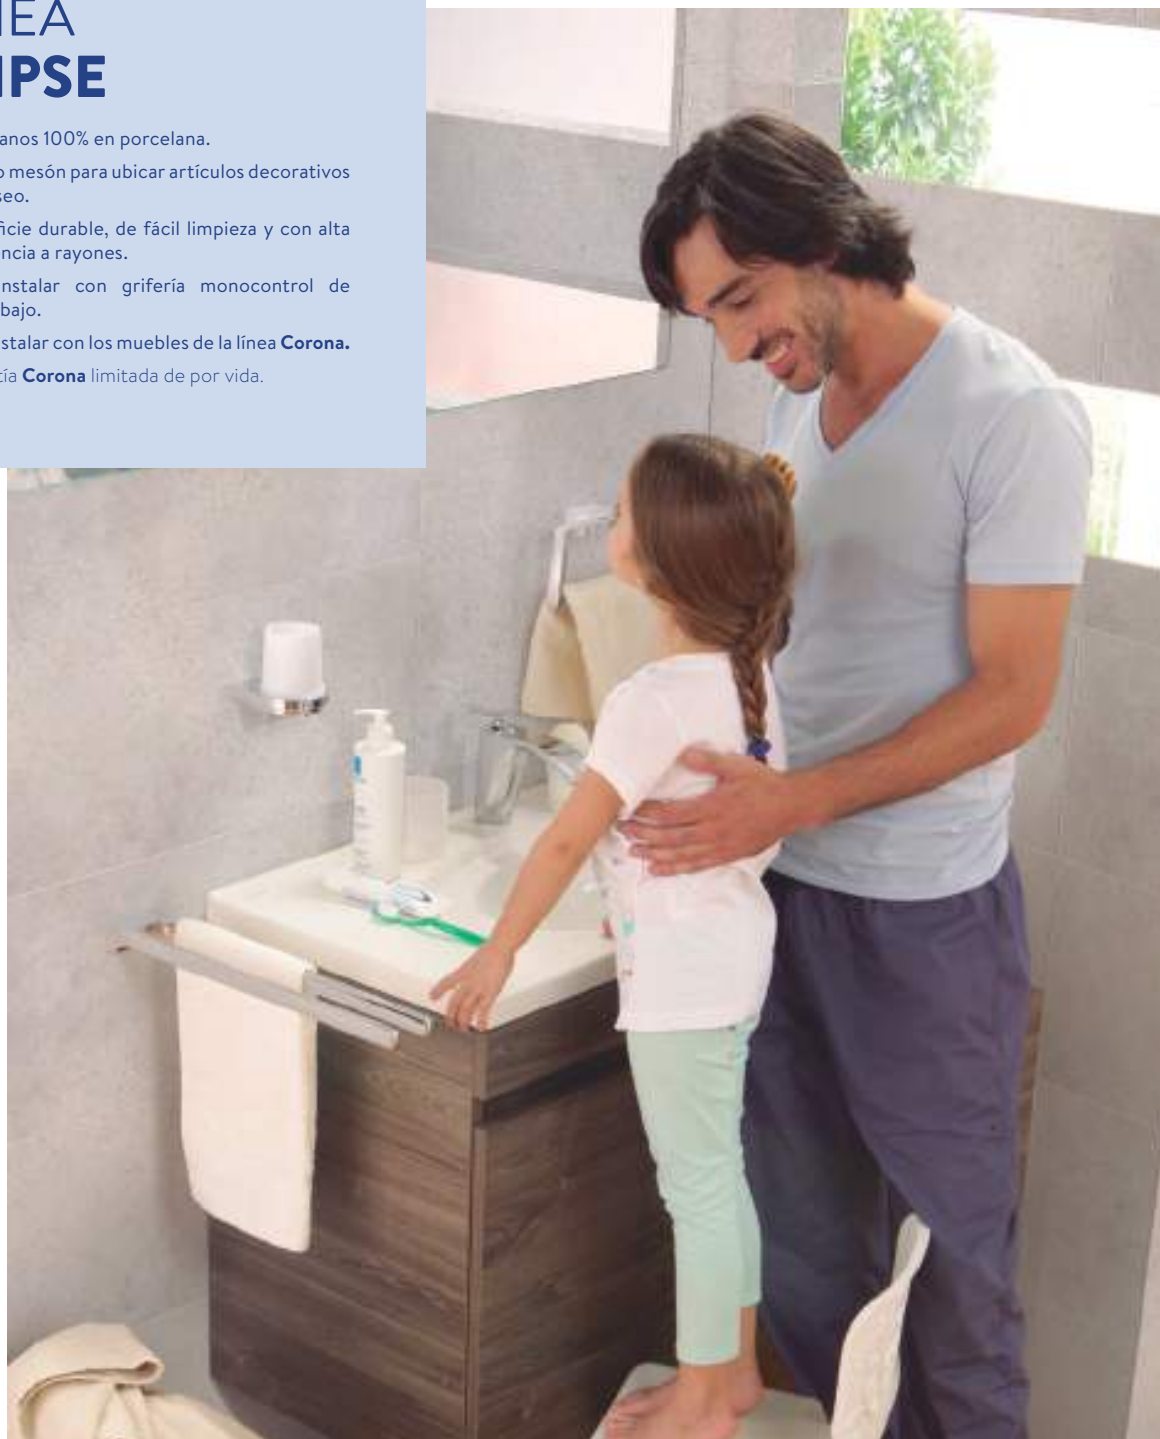

LAVAMANOS

LÍNEA ELIPSE

- Lavamanos 100% en porcelana.
- Amplio mesón para ubicar artículos decorativos o de aseo.
- Superficie durable, de fácil limpieza y con alta resistencia a rayones.
- Para instalar con grifería monocontrol de cuello bajo.
- Para instalar con los muebles de la línea **Corona**.
- Garantía **Corona** limitada de por vida.

Tecnología
CoverGloss

Tecnología
AquaFlow

COLORES:

Blanco

Bone

INCLUYEN:

Desagüe cromado

Redes e
Infraestructura

Elementos de
Construcción

Impermeabilizantes
Adhesivos y
Pinturas

Acabados

Herramientas,
Alambres y Otros