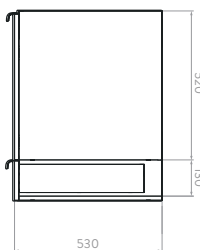

CATÁLOGO DE PRODUCTO

MUEBLE CASCADE VESSEL

LATERAL

MUEBLE + LAVAMANOS DE INCRUSTAR

192296761

MESÓN CASCADE VESSEL

SUPERIOR

MUEBLE CASCADE VESSEL

LATERAL

FRONTAL

MUEBLE + LAVAMANOS CASCADE DE INCRUSTAR PETITE

192206761

MESÓN CASCADE VESSEL

SUPERIOR

FRONTAL

COLORES: