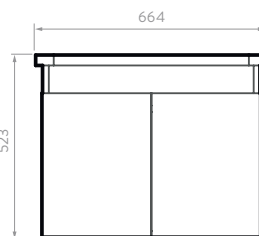

CATÁLOGO DE PRODUCTO

SUPERIOR

FRONTAL

LATERAL

PARED TERMINADA

PISO TERMINADO

MUEBLE + LAVAMANOS LIQUID DE SOBREPONER

128166741