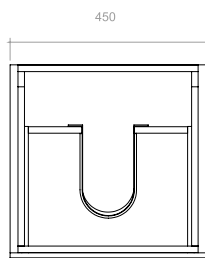

SUPERIOR

FRONTAL