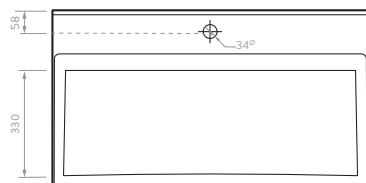

SUPERIOR

LAVAMANOS 60
103611001