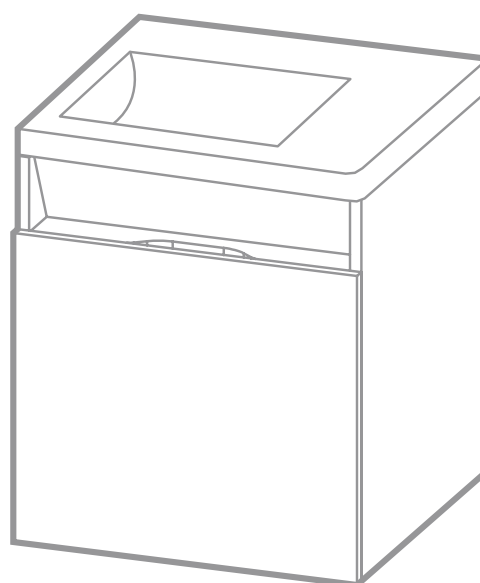

## PONTUS PLUS PONTUS VITAL

Línea de muebles y lavamanos en medidas de 45, 60 y 80 cm, que cuenta con amplia superficie de apoyo en porcelana.

**PONTUS PLUS**

**PONTUS VITAL**