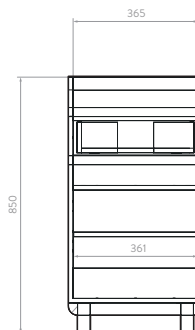

CATÁLOGO DE PRODUCTO

SUPERIOR

LATERAL

FRONTAL

MUEBLE ALUVIA A PISO + LAVAMANOS 40cm

603276091 Habano
603271711 Miel

SUPERIOR

LATERAL

FRONTAL

MUEBLE ALUVIA A PISO + LAVAMANOS 45cm

604286091 Habano
604281711 Miel

COLORES:

Habano / Gris

COLORES:

Miel / Plomo