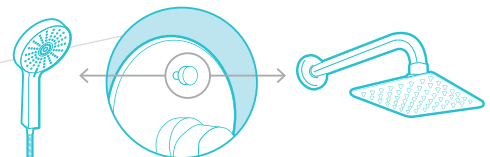

GRIFERÍAS

PARA ELEGIR TU DUCHA TEN EN CUENTA

TIPO DE INSTALACIÓN

DUCHA SENCILLA

DUCHA CON MEZCLADOR DE 8"

DUCHA MONOCONTROL

DUCHA MONOCONTROL CON DESVIADOR

SI ELEGISTE UNA DUCHA MONOCONTROL CON DESVIADOR TEN EN CUENTA

Botón desviador

Facilita la selección de salida de agua ya sea por la regadera, la salida auxiliar para teleducha ó salida a bañera.