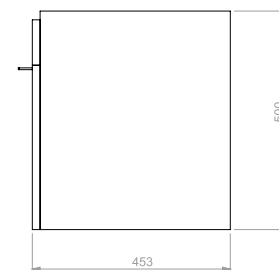

LATERAL

MUEBLE ELIPSE PLUS 45

135066841

COLORES:

Niebla / Ámbar