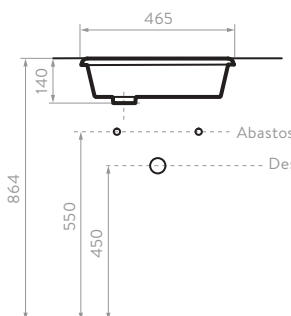

LAVAMANOS LIQUID DE INCRUSTAR
O27701001

SUPERIOR

FRONTAL