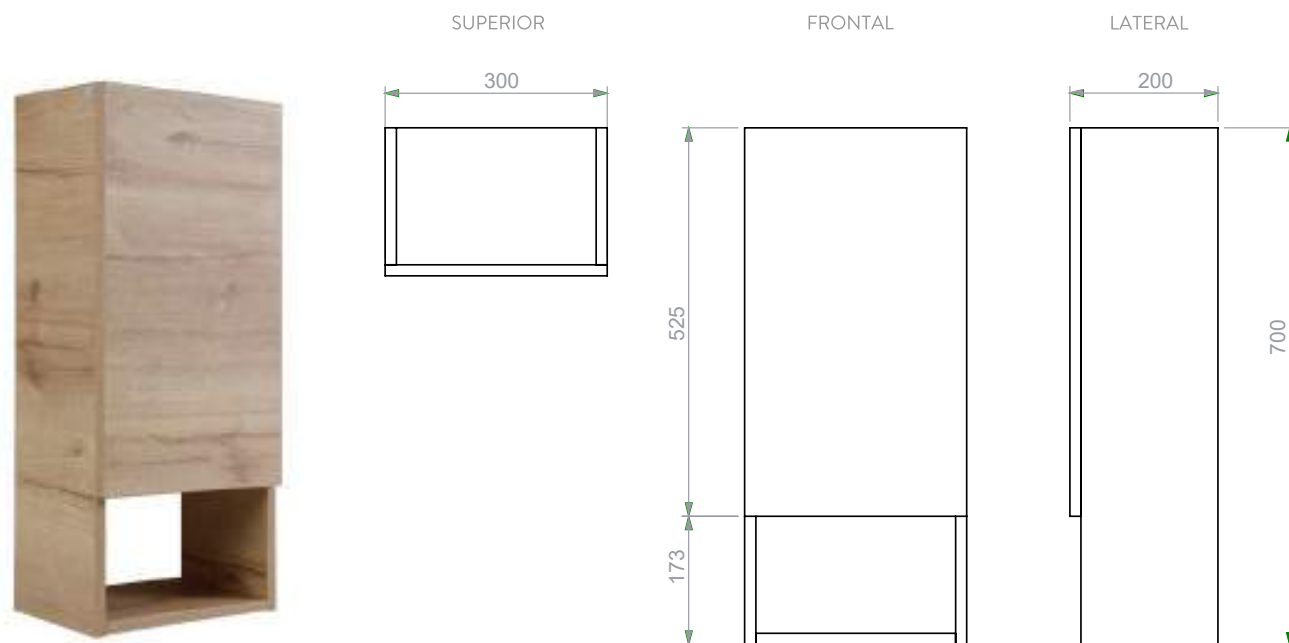

# GABINETES

CATÁLOGO DE PRODUCTO

MUEBLES

**GABINETE TAUPÉ**  
MV0046491

COLORES:

Taupé

**GABINETE DUNA**  
MV0036101

COLORES: