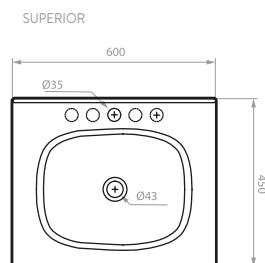

Tecnología CoverGloss

Tecnología AquaFlow

LAVAMANOS ALUVIA 60 CM
O60691001