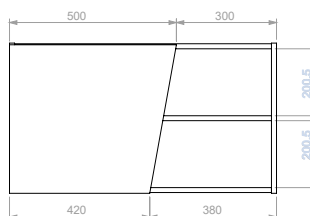

CATÁLOGO DE PRODUCTO

SUPERIOR

FRONTAL

LATERAL

SUPERIOR

COLORES:

Duna / Plomo

*Se recomienda instalar con Gabinete Duna.