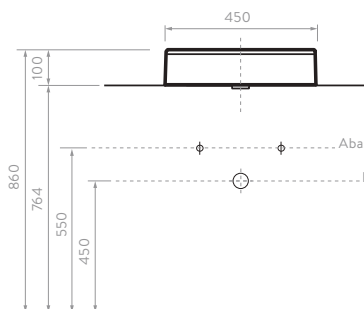

LÍNEA FUSSION

Tecnología **CoverGloss**

Tecnología **AquaFlow**

LAVAMANOS 80
O83861001

SUPERIOR

FRONTAL

LATERAL

PISO TERMINADO

LAVAMANOS 60
103611001

SUPERIOR

FRONTAL

LATERAL

PISO TERMINADO

LAVAMANOS 45
103411001

SUPERIOR

FRONTAL

LATERAL

PISO TERMINADO

- Diseño que combina lo clásico con lo moderno.
- Lavamanos con mesón ideal para ubicar artículos de aseo.
- Lavamanos con superficie durable con alta resistencia a los rayones.
- Garantía **Corona** limitada de por vida para la porcelana.

COLORES:

Blanco