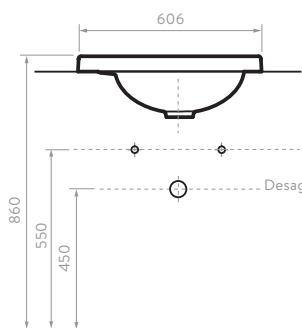

CATÁLOGO DE PRODUCTO

SUPERIOR

LAVAMANOS 80

- 013841001 Blanco
- 013841031 Bone
- 813841001 Blanco para griferías 8"

PISO TERMINADO

SUPERIOR

FRONTAL

LAVAMANOS 60

- 013531001 Blanco
- 013531031 Bone
- 813531001 Blanco para griferías 8"

PISO TERMINADO

SUPERIOR

LAVAMANOS 45

- 013521001 Blanco
- 013521031 Bone

PISO TERMINADO