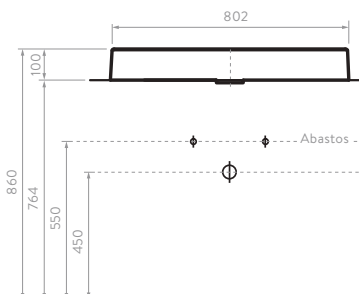

LÍNEA FUSSION

Tecnología **CoverGloss**

Tecnología **AquaFlow**

LAVAMANOS 80
O83861001

SUPERIOR

FRONTAL

LATERAL

PISO TERMINADO

LAVAMANOS 60
103611001

SUPERIOR

FRONTAL

LATERAL

PISO TERMINADO

LAVAMANOS 45
103411001

SUPERIOR

FRONTAL

LATERAL

PISO TERMINADO

- Diseño que combina lo clásico con lo moderno.
- Lavamanos con mesón ideal para ubicar artículos de aseo.
- Lavamanos con superficie durable con alta resistencia a los rayones.
- Garantía **Corona** limitada de por vida para la porcelana.

COLORES:

Blanco