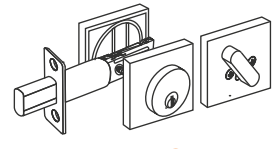

B360

- Cilindro y volteador.
- Pestillo fijo anticizalla.

UND. EMPAQUE	CÓDIGO	REFERENCIA	PRECIO
12 Unds. 	I010000062030CR	SEGUREX IMP CERRADURA B40 AMAZONAS BAÑO SATIN NIQ	$ 117.500
	I010000063030CR	SEGUREX IMP CERRADURA B51 AMAZONAS ALCOBA SATIN NIQ	$ 130.200
	I010000064030CR	SEGUREX IMP CERRADURA B80 AMAZONAS ENTRADA SATIN NIQ	$ 141.200
	I010000062040CR	SEGUREX IMP CERRADURA B40 AMAZONAS BAÑO NEGRO MATE	$ 126.800
	I010000063040CR	SEGUREX IMP CERRADURA B51 AMAZONAS ALCOBA NEGRO MATE	$ 137.400
	I010000064040CR	SEGUREX IMP CERRADURA B80 AMAZONAS ENTRADA NEGRO MATE	$ 146.100
	I010000065020CR	SEGUREX IMP CERRADURA B40 MITU BAÑO ACERO INOX	$ 113.100
	I010000066020CR	SEGUREX IMP CERRADURA B51 MITU ALCOBA ACERO INOX	$ 120.100
	I010000067020CR	SEGUREX IMP CERRADURA B80 MITU ENTRADA ACERO INOX	$ 129.500
12 Unds.	CERROJOS DE SEGURIDAD GRADO 3		
	I010300004020CR	SEGUREX IMP B360 CERROJO MOMPOX ACERO INOX	$ 52.900
	I010300003030CR	SEGUREX IMP CERROJO B360 TAIRONA SATIN NIQ	$ 89.900
	I010300003040CR	SEGUREX IMP CERROJO B360 TAIRONA NEGRO MATE	$ 93.100