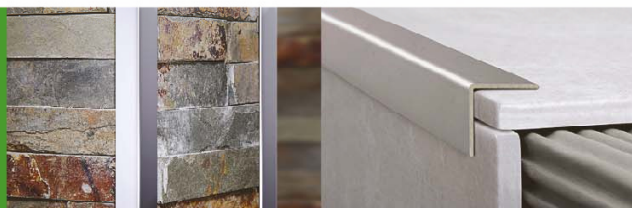

PERFILES Y TERMINACIONES PARA MUROS Y PISOS

GUARDACANTO QUADRA

Beneficios

- Protege la unión de los revestimientos en muros, mesadas y esquinas.
- Úsalo en porcelanatos rectificados.
- Acompaña griferías y diseños rectos.

Material

Aluminio

Uso

Paredes / Muros

TERMINACIÓN CUADRADA

Beneficios

- Permite la unión prolija de dos revestimientos a 90 grados.
- Separa revestimientos de muros o pisos en el mismo nivel.
- Puede utilizarse en borde de grada / escalón.

Material

Acero
Inoxidable

Uso

Paredes / Muros / Pisos

TAPACANTOS

Beneficios

- Protege los bordes.
- Alarga la vida útil de los revestimientos.
- Corrige imperfecciones.
- Se aplica después de colocado el revestimiento.

Aluminio

Uso

Pisos

VARILLA EN L

Beneficios

- Vista delicada que separa revestimientos.
- Enmarca áreas en el piso.
- Vista delgada de acero resistente al alto tránsito.

Material

Acero
Inoxidable